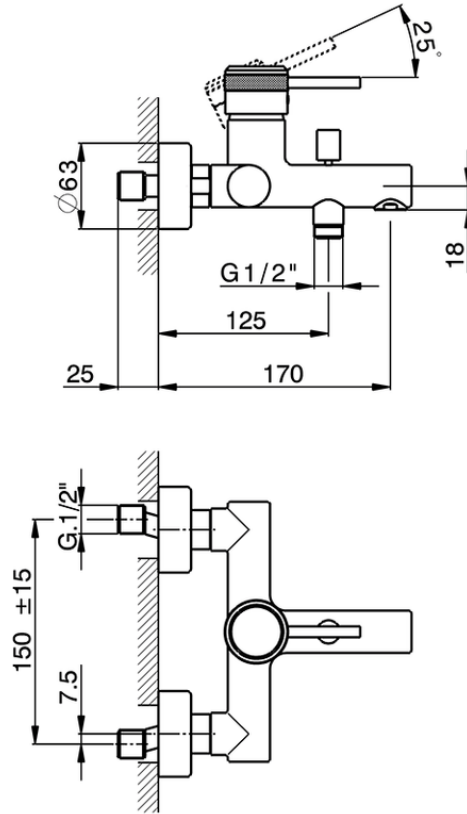

## Miscelatore monocomando vasca CHRONOS\_CR000133

CR000133

<https://www.huberitalia.com/miscelatore-monocomando-vasca-chronos-cr000133>

2025-03-12