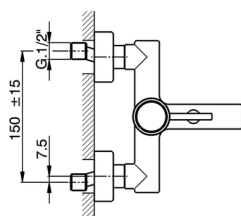

Miscelatore monocomando vasca CHRONOS_CR000133

MODELLO **CR000133**

Miscelatore monocomando vasca, senza completo doccia, attacco per flessibile 1/2" M, con valvola antiritorno

FINITURE DISPONIBILI

- 
21 21 Cromo
- 
2F 2F Nichel Spazzolato
- 
2Q 2Q Black Titanium

CARATTERISTICHE

Ricambio Cartuccia **ZZ95435000**

Cartuccia Monocomando 35 mm

2025-03-12