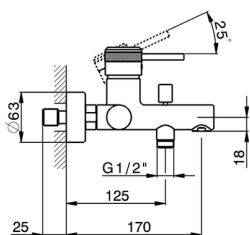

Miscelatore monocomando vasca CHRONOS_CR000133

MODELLO **CR000133**

Miscelatore monocomando vasca, senza completo doccia, attacco per flessibile 1/2" M, con valvola antiritorno

FINITURE DISPONIBILI

- 
21 21 Cromo
- 
2F 2F Nichel Spazzolato
- 
2Q 2Q Black Titanium

CARATTERISTICHE

Ricambio Cartuccia **ZZ95435000**

Cartuccia Monocomando 35 mm

2025-03-12