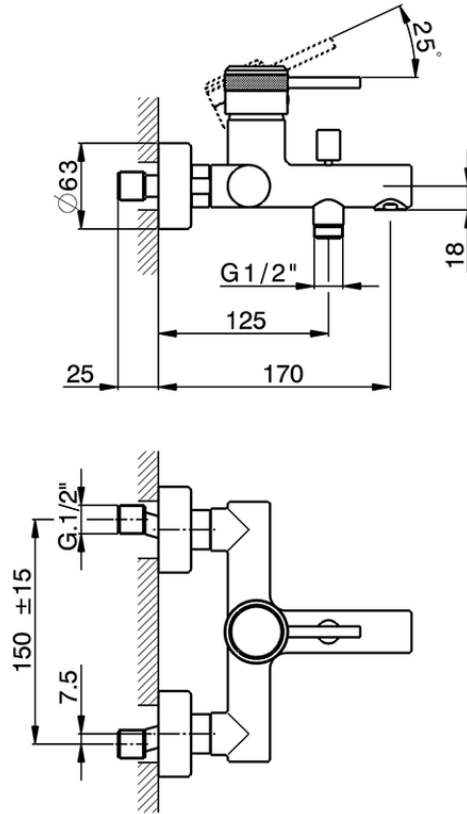

Miscelatore monocomando vasca CHRONOS_CR000133

CR000133

<https://www.huberitalia.com/miscelatore-monocomando-vasca-chronos-cr000133>

2025-03-12