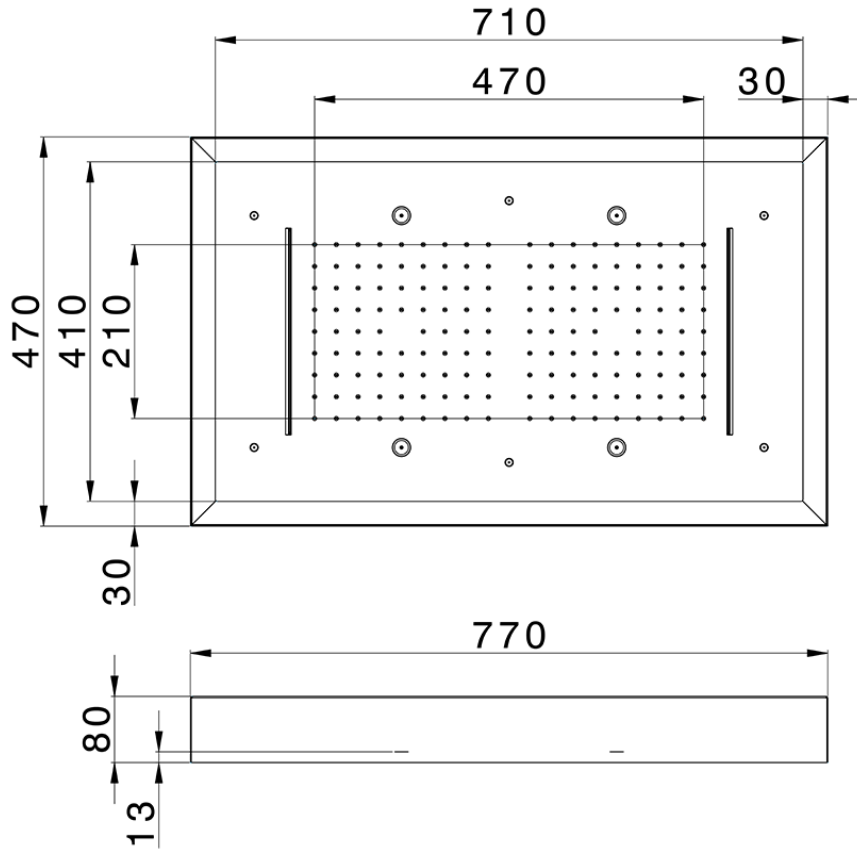

Soffione a soffitto con cromoterapia 770x470 mm ZEN_ZS1C0185

ZS1C0185

<https://huberitalia.com/soffione-a-soffitto-con-cromoterapia-770x470-mm-zen-zs1c0185>

2024-11-21