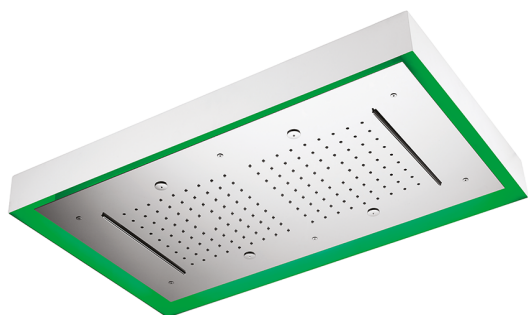

Soffione a soffitto con cromoterapia 770x470 mm ZEN_ZS1C0185

MODELLO **ZS1C0185**

Soffione a soffitto con cromoterapia 770x470 mm, con carter esterno bianco, funzioni pioggia, nebulizzazione, funzioni cascate, cromoterapia, con pulsantiera ad incasso, acciaio inox AISI 304

FINITURE DISPONIBILI

40 40 Nero Opaco

4Q 4Q Bianco Opaco

D1 D1 Inox Spazzolato

D2 D2 Inox Lucido

CARATTERISTICHE

2024-11-21