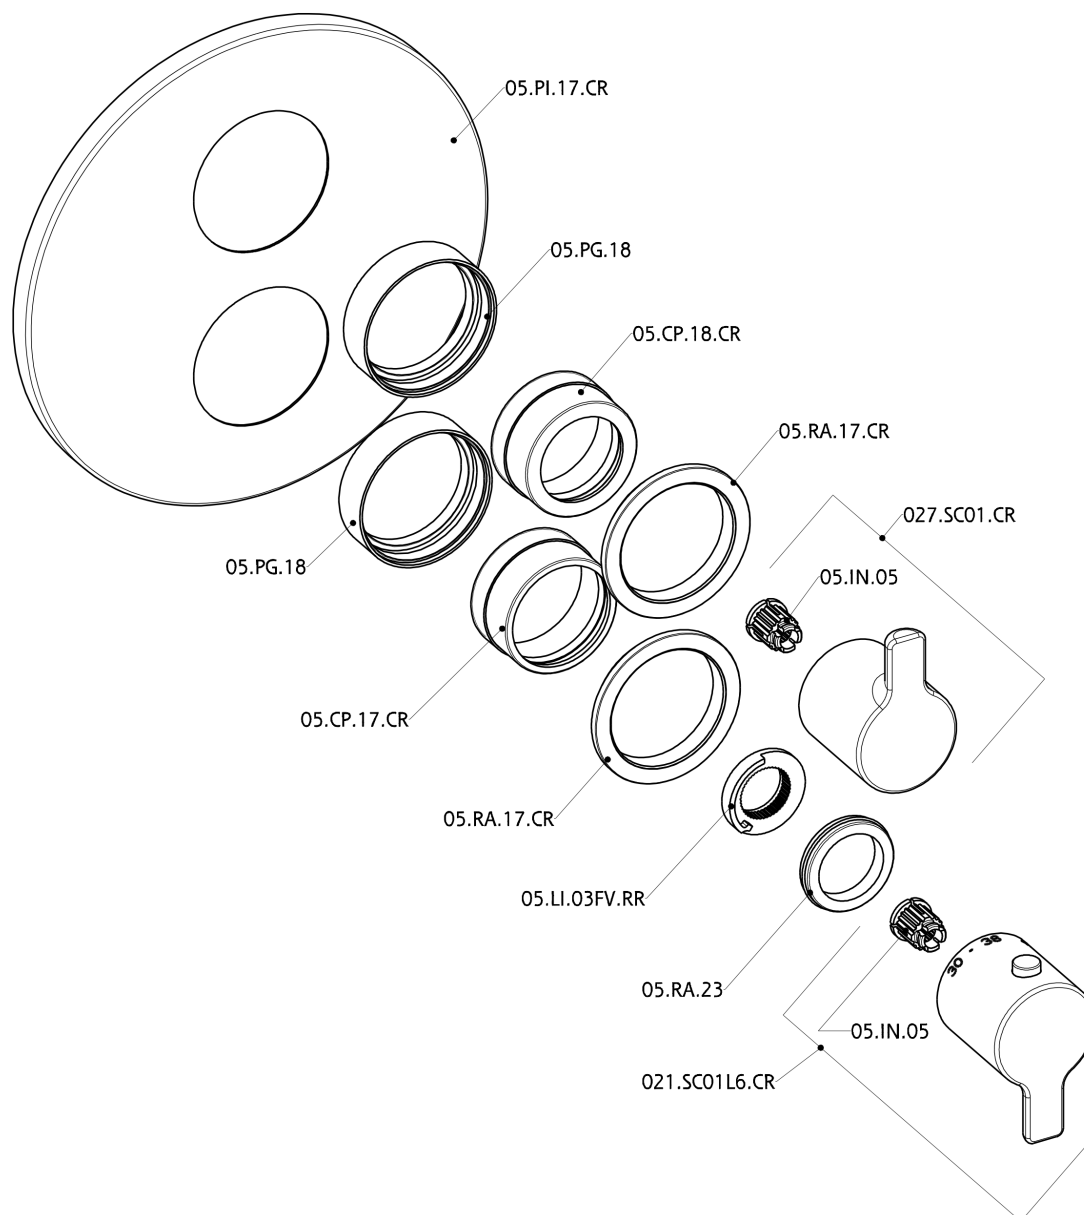

Parte esterna termostatico doccia incasso 1 uscita THERMO_H2007300

H2007300

<https://huberitalia.com/parte-esterna-termostatico-doccia-incasso-1-uscita-thermo-h2007300>

Parte incasso termostatico doccia 1 uscita INCASSO_ZB007361

ZB007361

<https://huberitalia.com/parte-incasso-termostatico-doccia-1-uscita-incasso-zb007361>

Parte incasso termostatico doccia 1 uscita INCASSO_ZB007301

ZB007301

<https://huberitalia.com/parte-incasso-termostatico-doccia-1-uscita-incasso-zb007301>