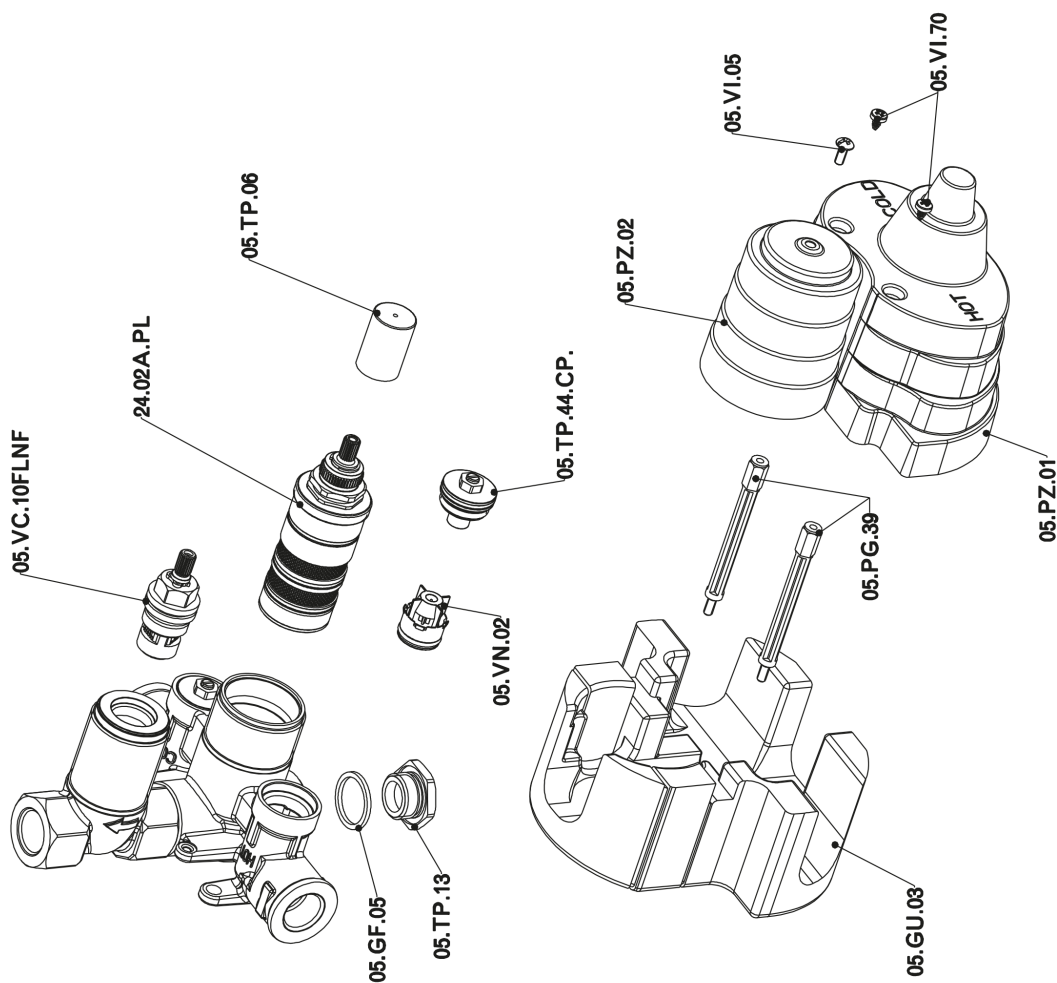

Parte esterna termostatico doccia incasso 1 uscita THERMO_H2007300

H2007300

<https://huberitalia.com/parte-esterna-termostatico-doccia-incasso-1-uscita-thermo-h2007300>

Parte incasso termostatico doccia 1 uscita INCASSO_ZB007361

ZB007361

<https://huberitalia.com/parte-incasso-termostatico-doccia-1-uscita-incasso-zb007361>

Parte incasso termostatico doccia 1 uscita INCASSO_ZB007301

ZB007301

<https://huberitalia.com/parte-incasso-termostatico-doccia-1-uscita-incasso-zb007301>