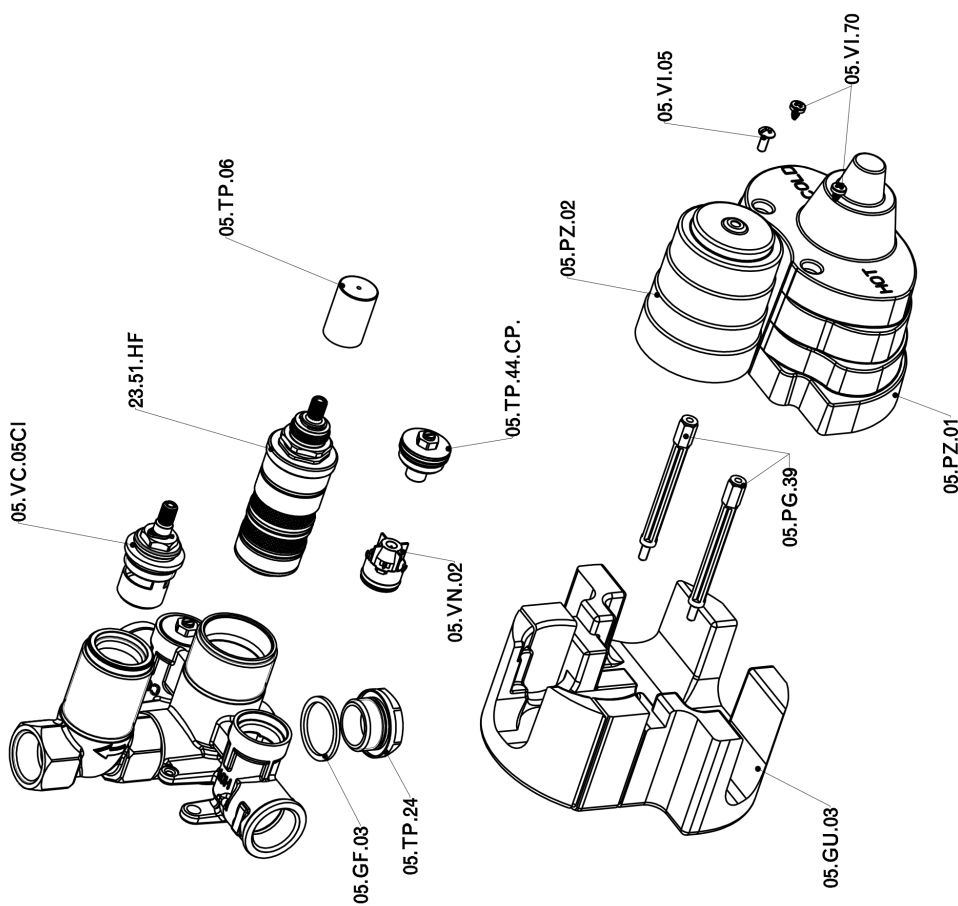

Parte esterna termostatico doccia incasso 1 uscita THERMO_H2007300

H2007300

<https://huberitalia.com/parte-esterna-termostatico-doccia-incasso-1-uscita-thermo-h2007300>

Parte incasso termostatico doccia 1 uscita INCASSO_ZB007361

ZB007361

<https://huberitalia.com/parte-incasso-termostatico-doccia-1-uscita-incasso-zb007361>

Parte incasso termostatico doccia 1 uscita INCASSO_ZB007301

ZB007301

<https://huberitalia.com/parte-incasso-termostatico-doccia-1-uscita-incasso-zb007301>

2024-11-21