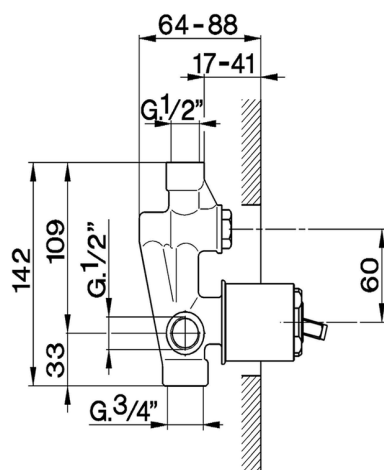

## Parte esterna monocomando vasca-doccia incasso CROISSETTE\_CM002100

MODELLO **CM002100**

Parte esterna monocomando vasca-doccia incasso,deviatore automatico 2 uscite,senza parte incasso,per art.ZB002210

## Parte esterna monocomando vasca-doccia incasso CROISSETTE\_CM002100

CM002100

<https://huberitalia.com/parte-esterna-monocomando-vasca-doccia-incasso-croisette-cm002100>

## Parte incasso monocomando vasca-doccia INCASSO\_ZB002210

MODELLO **ZB002210**

Parte incasso monocomando vasca-doccia,deviatore  
2 uscite 1/2" e 3/4",senza parte esterna

FINITURE DISPONIBILI

**04** 04 Senza Finitura

CARATTERISTICHE

Installazione	<b>Incasso</b>
Ricambio Cartuccia	<b>ZZ92909000</b>
<b>Cartuccia Monocomando 43 mm</b>	
Incasso	<b>1</b>

2024-11-21