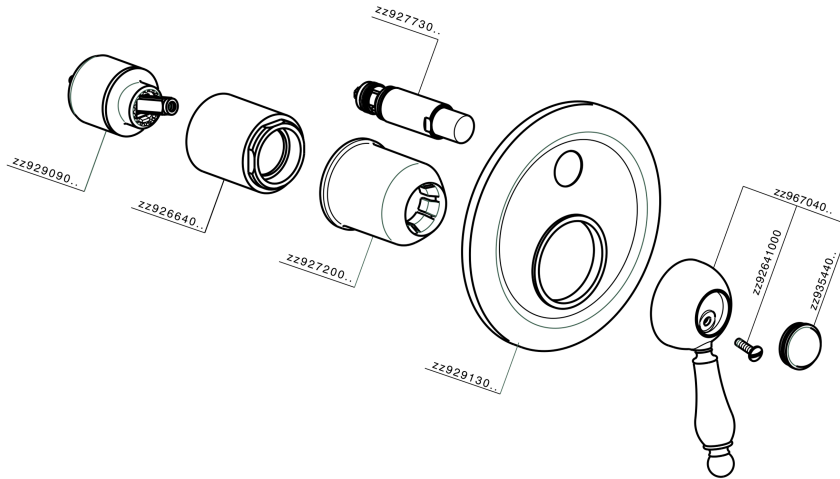

## Parte esterna monocomando vasca-doccia incasso CROISSETTE\_CM002100

MODELLO **CM002100**

Parte esterna monocomando vasca-doccia incasso,deviatore automatico 2 uscite,senza parte incasso,per art.ZB002210

### CARATTERISTICHE

Installazione **Incasso**  
 Parti Incasso necessarie **ZB002210**

## Parte esterna monocomando vasca-doccia incasso CROISSETTE\_CM002100

CM002100

<https://huberitalia.com/parte-esterna-monocomando-vasca-doccia-incasso-croisette-cm002100>

## Parte incasso monocomando vasca-doccia INCASSO\_ZB002210

MODELLO **ZB002210**

Parte incasso monocomando vasca-doccia,deviatore  
2 uscite 1/2" e 3/4",senza parte esterna

FINITURE DISPONIBILI

**04** 04 Senza Finitura