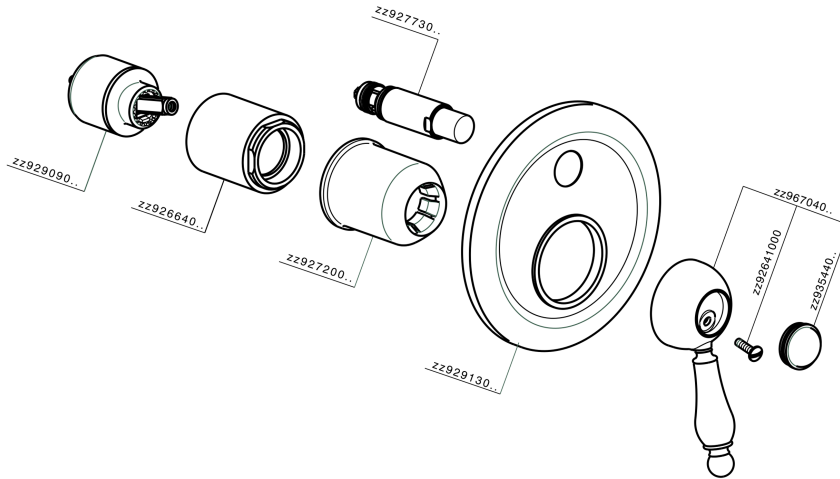

Parte esterna monocomando vasca-doccia incasso CROISSETTE_CM002100

CM002100

<https://huberitalia.com/parte-esterna-monocomando-vasca-doccia-incasso-croisette-cm002100>

Parte incasso monocomando vasca-doccia INCASSO_ZB002210

ZB002210

<https://huberitalia.com/parte-incasso-monocomando-vasca-doccia-incasso-zb002210>

2024-11-21