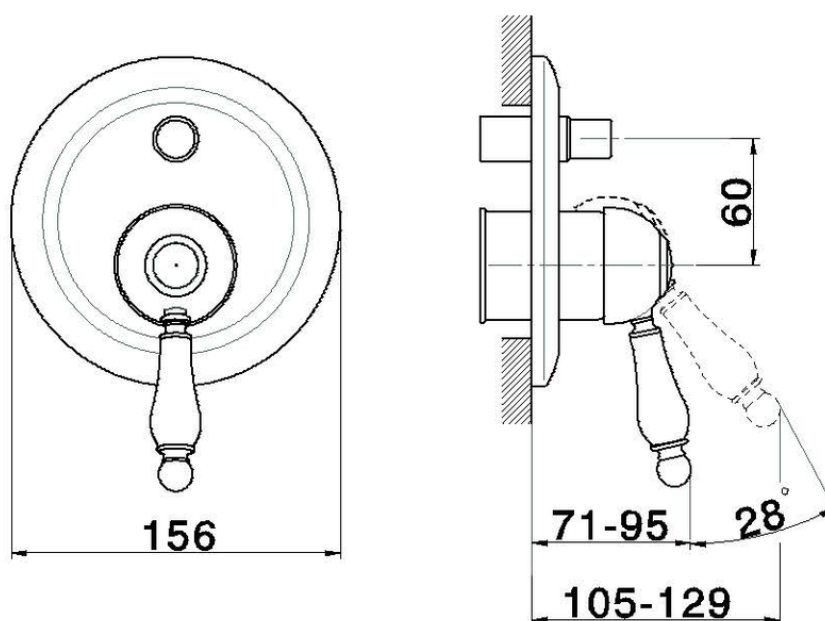

## Parte esterna monocomando vasca-doccia incasso CROISSETTE\_CM002100

CM002100

<https://huberitalia.com/parte-esterna-monocomando-vasca-doccia-incasso-croisette-cm002100>

ZB002210

<https://huberitalia.com/parte-incasso-monocomando-vasca-doccia-incasso-zb002210>