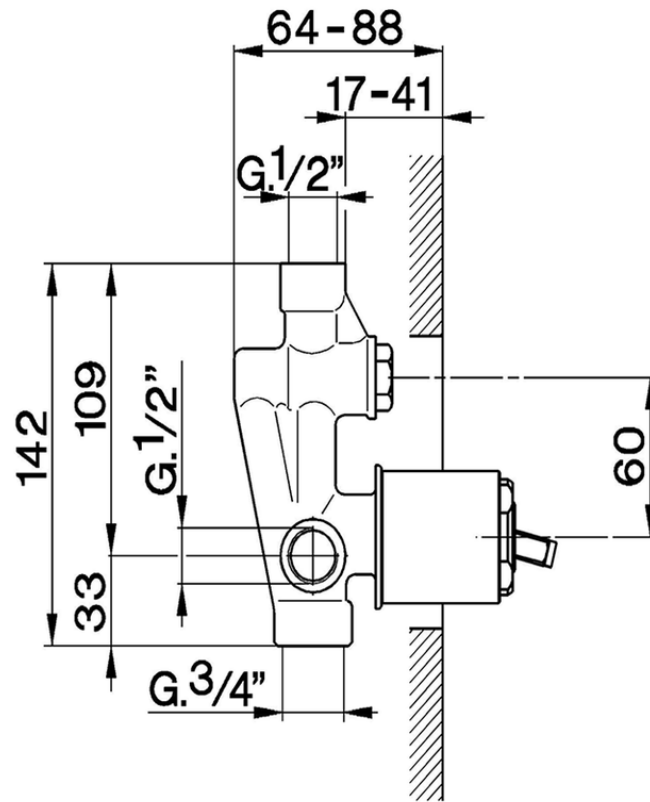

## Parte esterna monocomando vasca-doccia incasso CROISSETTE\_CM002100

CM002100

<https://huberitalia.com/parte-esterna-monocomando-vasca-doccia-incasso-croisette-cm002100>

ZB002210

<https://huberitalia.com/parte-incasso-monocomando-vasca-doccia-incasso-zb002210>