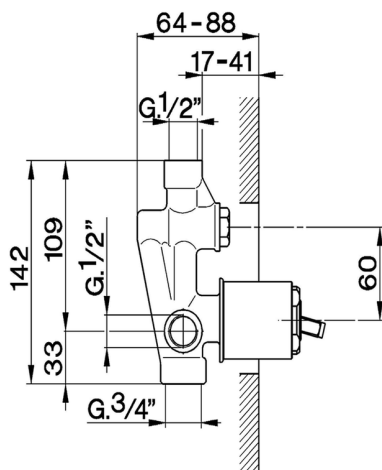

Parte esterna monocomando vasca-doccia incasso CROISSETTE_CM002100

MODELLO **CM002100**

Parte esterna monocomando vasca-doccia incasso,deviatore automatico 2 uscite,senza parte incasso,per art.ZB002210

FINITURE DISPONIBILI

-  **21** 21 Cromo
-  **27** 27 Vecchio Bronzo
-  **2G** 2G Oro Antico
-  **2W** 2W Oro Spazzolato

CARATTERISTICHE

Installazione **Incasso**
 Parti Incasso necessarie **ZB002210**

Parte esterna monocomando vasca-doccia incasso CROISSETTE_CM002100

CM002100

<https://huberitalia.com/parte-esterna-monocomando-vasca-doccia-incasso-croisette-cm002100>

Parte incasso monocomando vasca-doccia INCASSO_ZB002210

MODELLO **ZB002210**

Parte incasso monocomando vasca-doccia,deviatore
2 uscite 1/2" e 3/4",senza parte esterna

FINITURE DISPONIBILI

04 04 Senza Finitura

CARATTERISTICHE

Installazione	Incasso
Ricambio Cartuccia	ZZ92909000
Cartuccia Monocomando 43 mm	
Incasso	1

2024-11-21