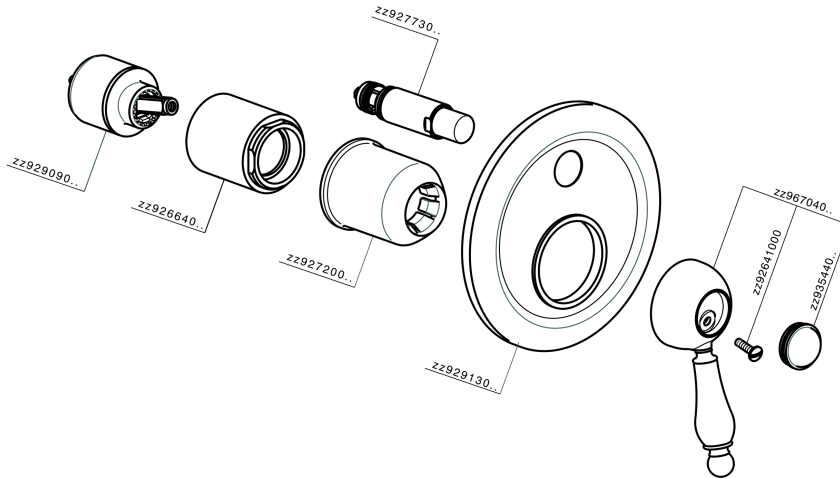

Parte esterna monocomando vasca-doccia incasso CROISSETTE_CM002100

MODELLO **CM002100**

Parte esterna monocomando vasca-doccia incasso,deviatore automatico 2 uscite,senza parte incasso,per art.ZB002210

FINITURE DISPONIBILI

-  **21** 21 Cromo
-  **27** 27 Vecchio Bronzo
-  **2G** 2G Oro Antico
-  **2W** 2W Oro Spazzolato

CARATTERISTICHE

Installazione **Incasso**
 Parti Incasso necessarie **ZB002210**

Parte esterna monocomando vasca-doccia incasso CROISSETTE_CM002100

CM002100

<https://huberitalia.com/parte-esterna-monocomando-vasca-doccia-incasso-croisette-cm002100>

Parte incasso monocomando vasca-doccia INCASSO_ZB002210

MODELLO **ZB002210**

Parte incasso monocomando vasca-doccia,deviatore
2 uscite 1/2" e 3/4",senza parte esterna

FINITURE DISPONIBILI

04 04 Senza Finitura

CARATTERISTICHE

Installazione	Incasso
Ricambio Cartuccia	ZZ92909000
Cartuccia Monocomando 43 mm	
Incasso	1

2024-11-21