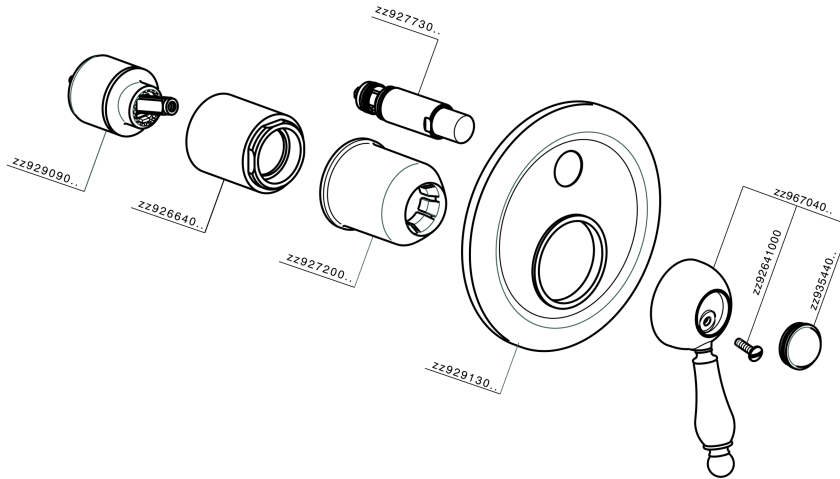

## Parte esterna monocomando vasca-doccia incasso CROISSETTE\_CM002100

CM002100

<https://huberitalia.com/parte-esterna-monocomando-vasca-doccia-incasso-croisette-cm002100>

**Parte incasso monocomando vasca-doccia INCASSO\_ZB002210**

ZB002210

<https://huberitalia.com/parte-incasso-monocomando-vasca-doccia-incasso-zb002210>

2024-11-21