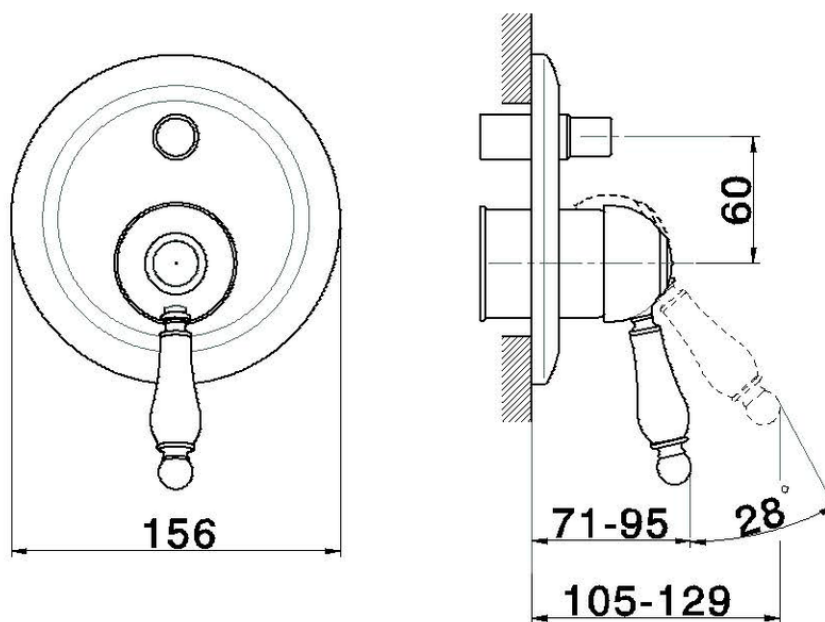

Parte esterna monocomando vasca-doccia incasso CROISSETTE_CM002100

CM002100

<https://huberitalia.com/parte-esterna-monocomando-vasca-doccia-incasso-croisette-cm002100>

ZB002210

<https://huberitalia.com/parte-incasso-monocomando-vasca-doccia-incasso-zb002210>