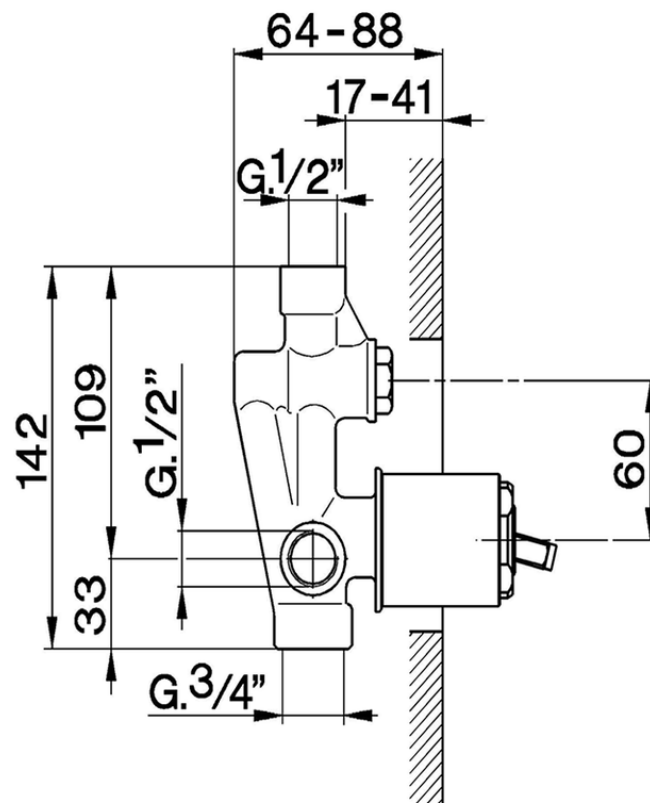

Parte esterna monocomando vasca-doccia incasso CROISSETTE_CM002100

CM002100

<https://huberitalia.com/parte-esterna-monocomando-vasca-doccia-incasso-croisette-cm002100>

ZB002210

<https://huberitalia.com/parte-incasso-monocomando-vasca-doccia-incasso-zb002210>