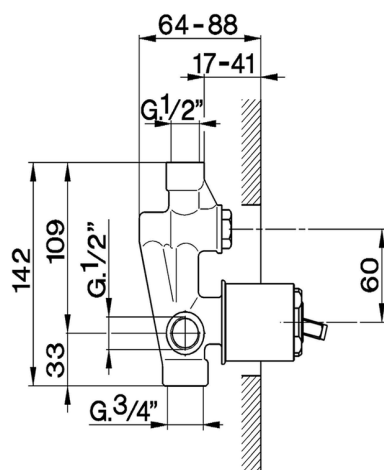

Parte esterna monocomando vasca-doccia incasso CROISSETTE_CM002100

MODELLO **CM002100**

Parte esterna monocomando vasca-doccia incasso,deviatore automatico 2 uscite,senza parte incasso,per art.ZB002210

FINITURE DISPONIBILI

-  **21** 21 Cromo
-  **27** 27 Vecchio Bronzo
-  **2G** 2G Oro Antico
-  **2W** 2W Oro Spazzolato

CARATTERISTICHE

Installazione **Incasso**
 Parti Incasso necessarie **ZB002210**

Parte esterna monocomando vasca-doccia incasso CROISSETTE_CM002100

CM002100

<https://huberitalia.com/parte-esterna-monocomando-vasca-doccia-incasso-croisette-cm002100>

Parte incasso monocomando vasca-doccia INCASSO_ZB002210

MODELLO **ZB002210**

Parte incasso monocomando vasca-doccia,deviatore
2 uscite 1/2" e 3/4",senza parte esterna

FINITURE DISPONIBILI

04 04 Senza Finitura

CARATTERISTICHE

Installazione	Incasso
Ricambio Cartuccia	ZZ92909000
Cartuccia Monocomando 43 mm	
Incasso	1

2024-11-21