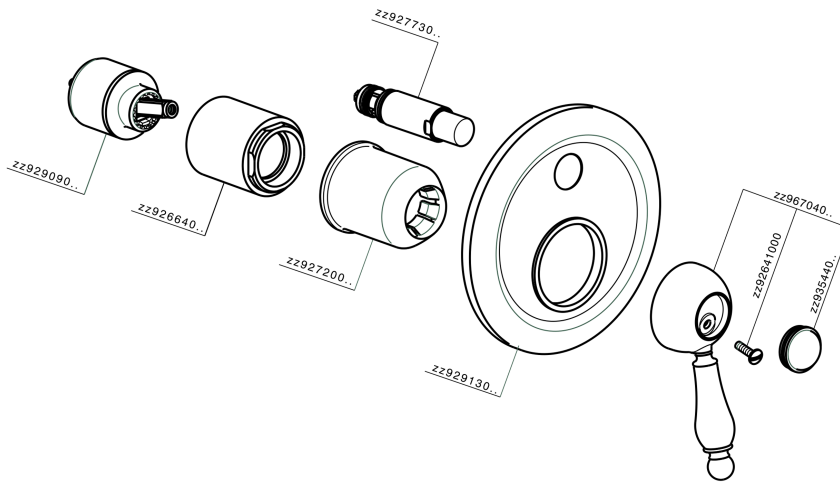

Parte esterna monocomando vasca-doccia incasso CROISSETTE_CM002100

CM002100

<https://huberitalia.com/parte-esterna-monocomando-vasca-doccia-incasso-croisette-cm002100>

Parte incasso monocomando vasca-doccia INCASSO_ZB002210

ZB002210

<https://huberitalia.com/parte-incasso-monocomando-vasca-doccia-incasso-zb002210>

2024-11-23