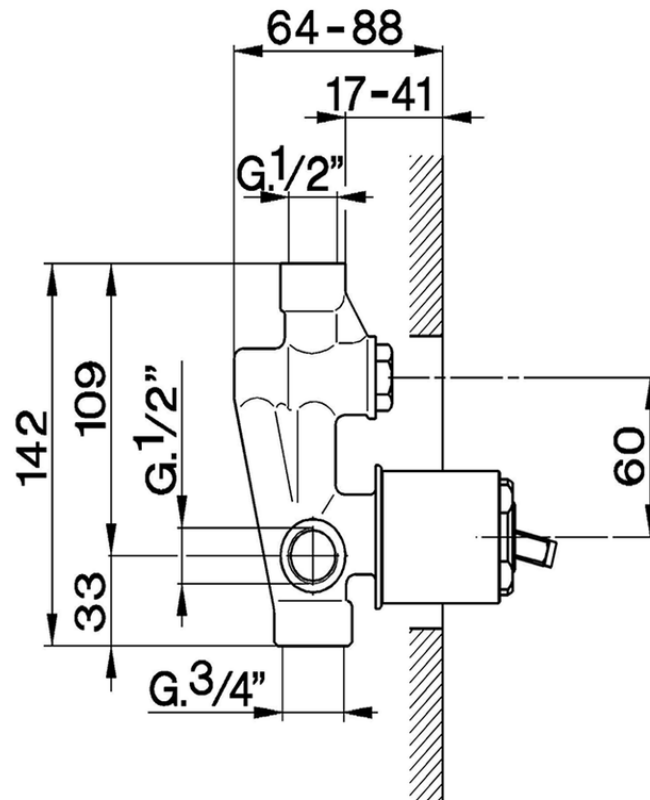

## Parte esterna monocomando vasca-doccia incasso CROISSETTE\_CM002100

CM002100

<https://huberitalia.com/parte-esterna-monocomando-vasca-doccia-incasso-croisette-cm002100>

ZB002210

<https://huberitalia.com/parte-incasso-monocomando-vasca-doccia-incasso-zb002210>