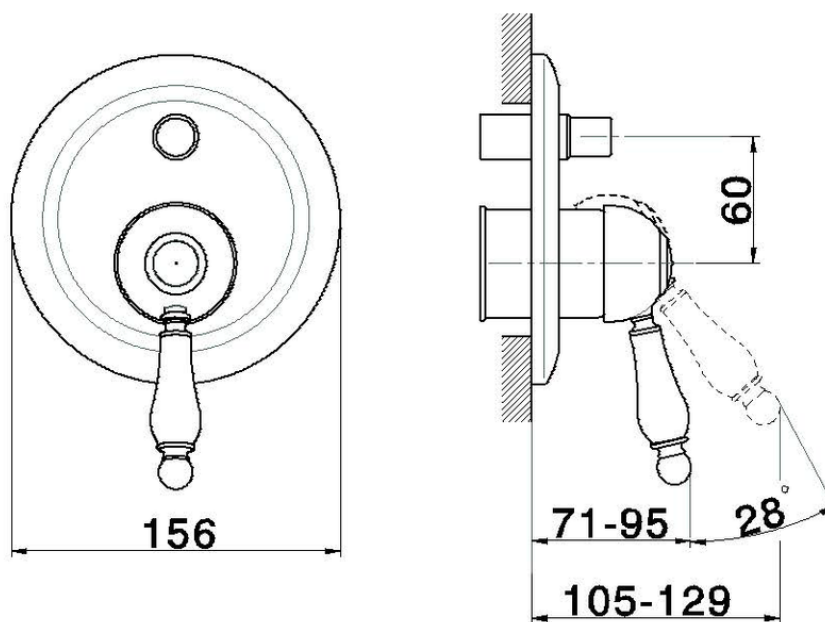

## Parte esterna monocomando vasca-doccia incasso CROISSETTE\_CM002100

CM002100

<https://huberitalia.com/parte-esterna-monocomando-vasca-doccia-incasso-croisette-cm002100>

ZB002210

<https://huberitalia.com/parte-incasso-monocomando-vasca-doccia-incasso-zb002210>