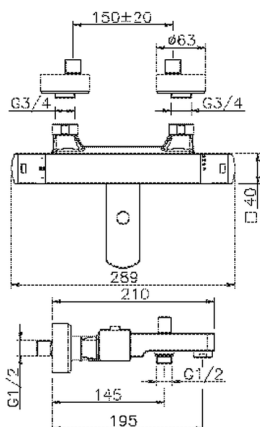

Miscelatore termostatico vasca DADO_DDT27010

MODELLO **DDT27010**

Miscelatore termostatico vasca, senza completo doccia, attacco per flessibile 1/2" M

FINITURE DISPONIBILI

-  **21** 21 Cromo
-  **2B** 2B Nichel Lucido
-  **2F** 2F Nichel Spazzolato
-  **40** 40 Nero Opaco
-  **4Q** 4Q Bianco Opaco

CARATTERISTICHE

Ricambio Cartuccia **22.04A.AR - ZZ97279004**

Cartuccia Termostatica Argo 2 (filtro lungo)

SafeTouch

Il sistema SafeTouch Huber mantiene il corpo del miscelatore freddo al tatto durante il funzionamento.