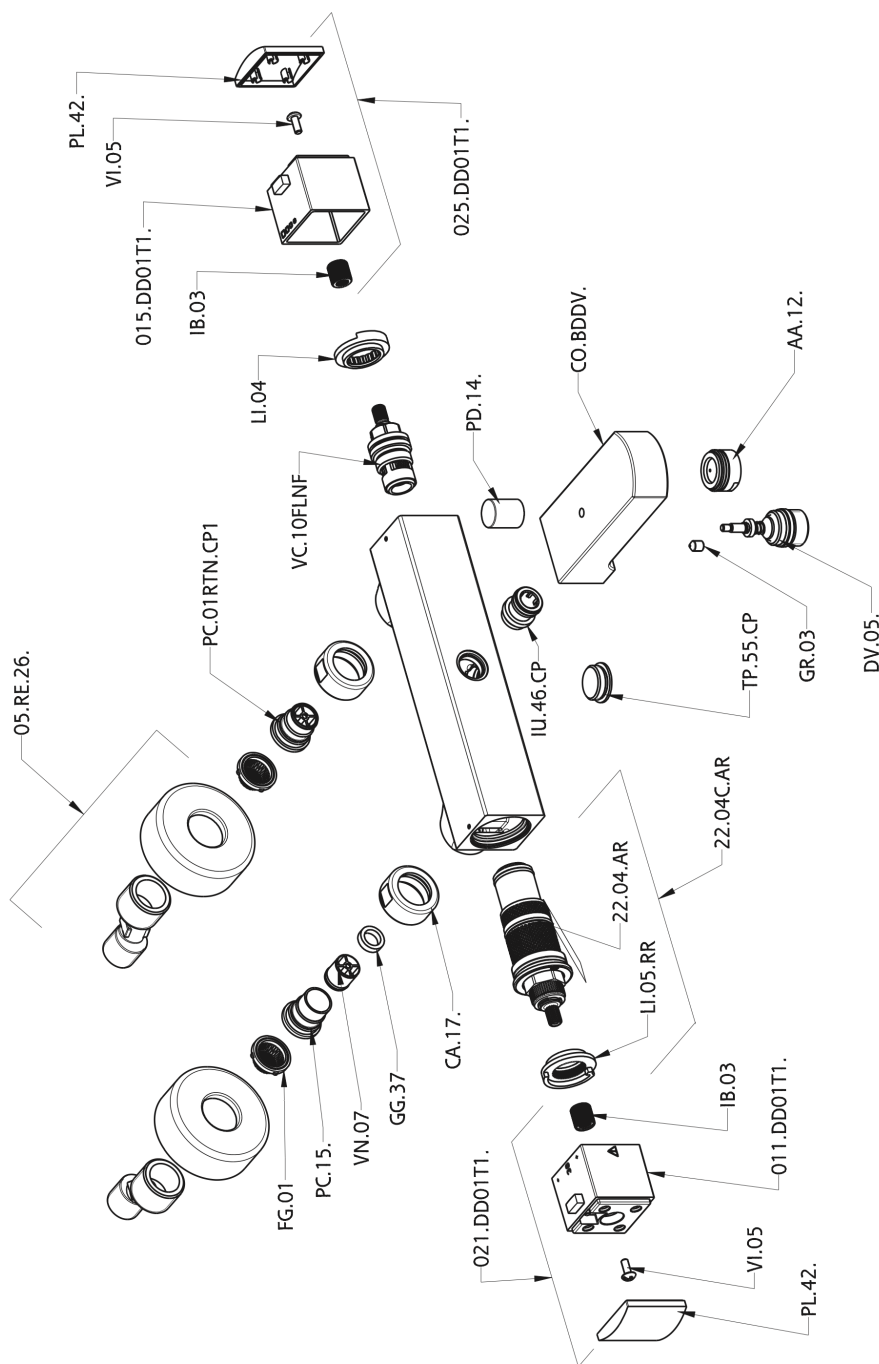

Miscelatore termostatico vasca DADO_DDT27010

MODELLO **DDT27010**

Miscelatore termostatico vasca, senza completo doccia, attacco per flessibile 1/2" M

FINITURE DISPONIBILI

-  **21** 21 Cromo
-  **2B** 2B Nichel Lucido
-  **2F** 2F Nichel Spazzolato
-  **40** 40 Nero Opaco
-  **4Q** 4Q Bianco Opaco

CARATTERISTICHE

Ricambio Cartuccia **22.04A.AR - ZZ97279004**

Cartuccia Termostatica Argo 2 (filtro lungo)

SafeTouch

Il sistema SafeTouch Huber mantiene il corpo del miscelatore freddo al tatto durante il funzionamento.

Termostatico

Il Termostatico Huber è il tuo personale gestore dell'acqua che ti aiuta a gestire e controllare acqua ed energia senza sprechi.

Miscelatore termostatico vasca DADO_DDT27010

DDT27010

<https://www.huberitalia.com/miscelatore-termostatico-vasca-dado-ddt27010>