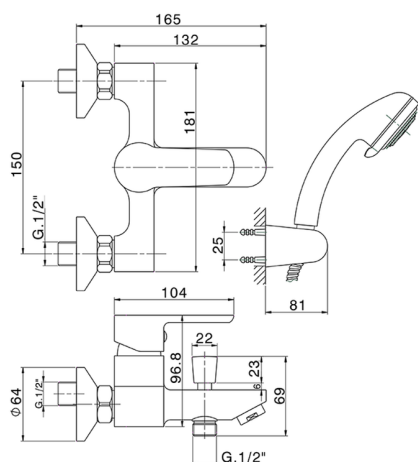

Miscelatore monocomando vasca completo SATURNO_SN000124

MODELLO **SN000124**

Miscelatore monocomando vasca completo, supporto doccia snodato murale, doccia Teti 3 getti in ABS, flex inox 150 cm

FINITURE DISPONIBILI

CARATTERISTICHE

Ricambio Cartuccia **ZZ96779000**

Cartuccia Monocomando 35 mm

2024-12-22