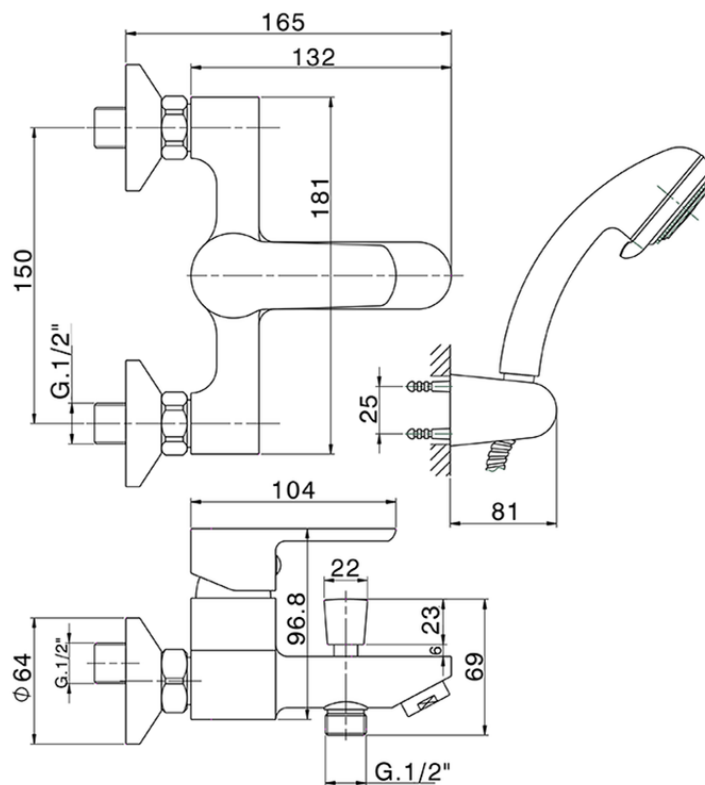

## Miscelatore monocomando vasca completo SATURNO\_SN000124

SN000124

<https://www.huberitalia.com/miscelatore-monocomando-vasca-completo-saturno-sn000124>

2024-12-22