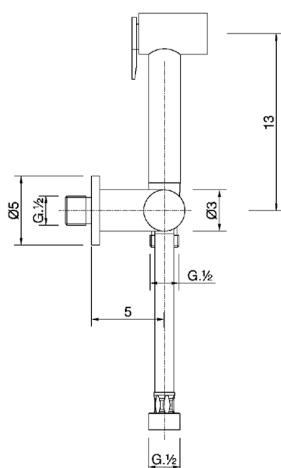

## Set doccetta igienica completo IDROSCOPINI\_TT007900

MODELLO **TT007900**

Set doccetta igienica completo, supporto murale con rubinetto da 1/2", doccetta igienica, flex Ottone 120 cm

FINITURE DISPONIBILI

CARATTERISTICHE

**Doccetta igienica**