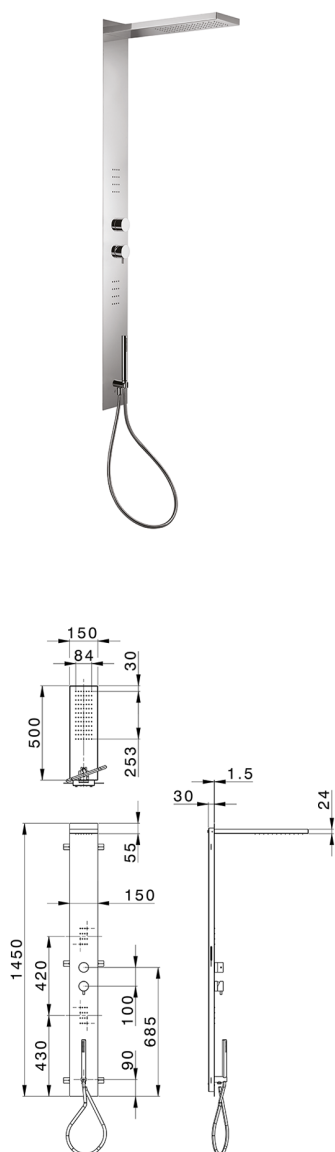

## Pannello doccia monocomando 3 funzioni COLUMNS\_ZS105040

MODELLO **ZS105040**

Pannello doccia monocomando 3 funzioni, pannello doccia in acciaio inox AISI 304, devistop 3 uscite, supporto doccetta con presa d'acqua, doccetta monogetto D.23 mm in Ottone, 2 soffiocini frontali, soffione rettangolare 150x500 sp.24 mm Inox, funzione pioggia, flessibile PVC 150 cm

### FINITURE DISPONIBILI

-  **40** 40 Nero Opaco
-  **4Q** 4Q Bianco Opaco
-  **D1** D1 Inox Spazzolato
-  **D2** D2 Inox Lucido

### CARATTERISTICHE

Ricambio Cartuccia **ZZ99751000**

**Cartuccia Monocomando 35 mm**

2024-11-21