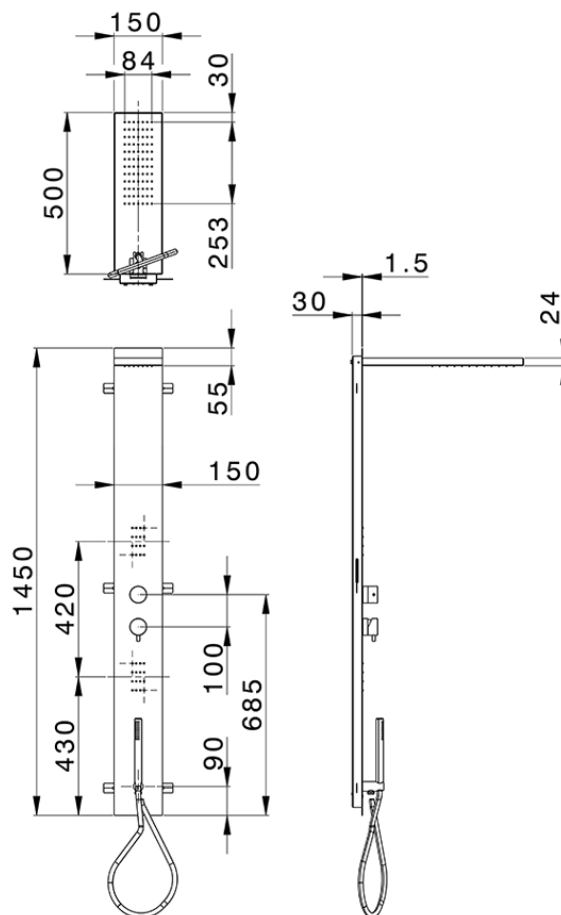

Pannello doccia monocomando 3 funzioni COLUMNS_ZS105040

ZS105040

<https://huberitalia.com/pannello-doccia-monocomando-3-funzioni-columns-zs105040>

2024-11-21