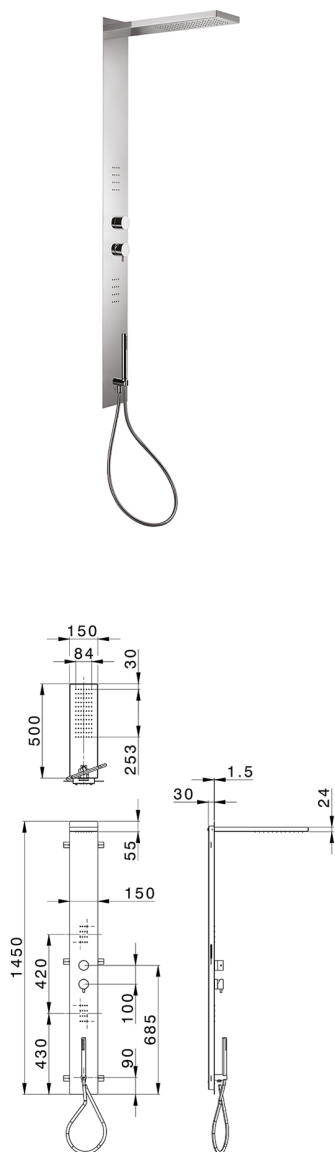

## Pannello doccia monocomando 3 funzioni COLUMNS\_ZS105040

MODELLO **ZS105040**

Pannello doccia monocomando 3 funzioni, pannello doccia in acciaio inox AISI 304, devistop 3 uscite, supporto doccetta con presa d'acqua, doccetta monogetto D.23 mm in Ottone, 2 soffiocini frontali, soffione rettangolare 150x500 sp.24 mm Inox, funzione pioggia, flessibile PVC 150 cm

### FINITURE DISPONIBILI

**40** 40 Nero Opaco

**4Q** 4Q Bianco Opaco

**D1** D1 Inox Spazzolato

**D2** D2 Inox Lucido

### CARATTERISTICHE

Ricambio Cartuccia **ZZ99751000**

**Cartuccia Monocomando 35 mm**

2024-11-21