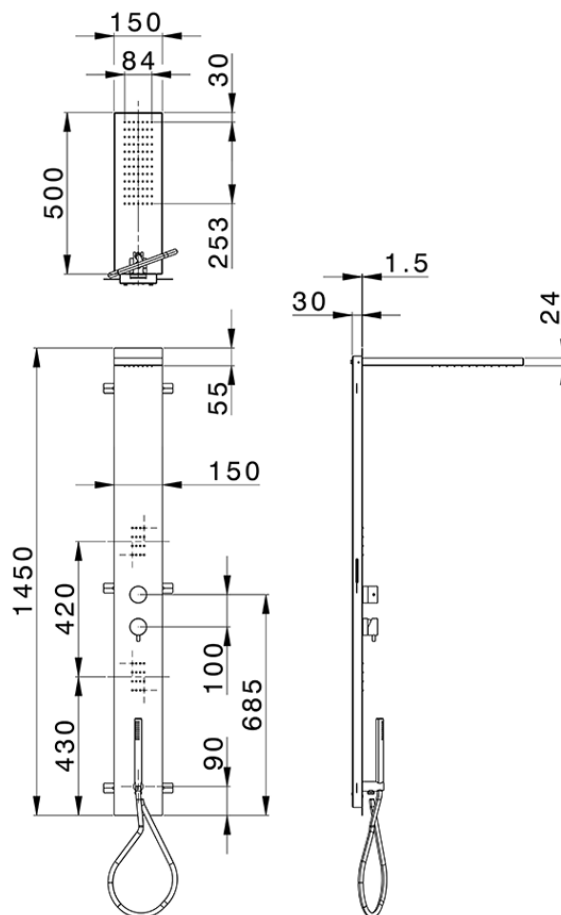

Pannello doccia monocomando 3 funzioni COLUMNS\_ZS105040

ZS105040

<https://huberitalia.com/pannello-doccia-monocomando-3-funzioni-columns-zs105040>

2024-11-21