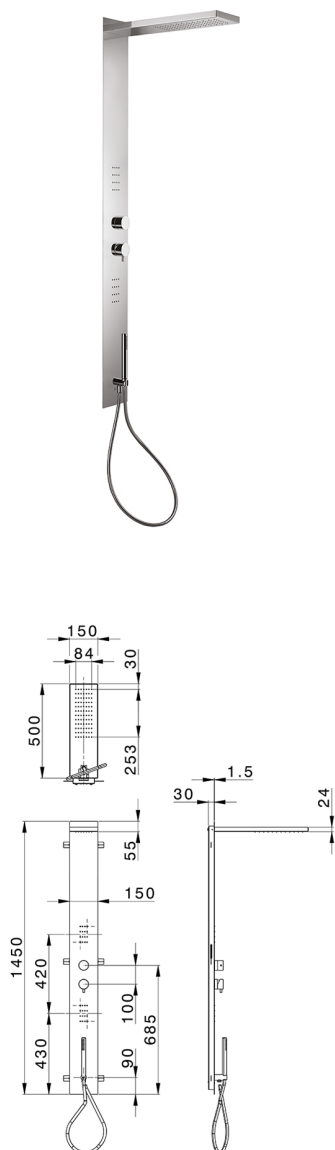

Pannello doccia monocomando 3 funzioni COLUMNS_ZS105040

MODELLO **ZS105040**

Pannello doccia monocomando 3 funzioni, pannello doccia in acciaio inox AISI 304, devistop 3 uscite, supporto doccetta con presa d'acqua, doccetta monogetto D.23 mm in Ottone, 2 soffiocini frontali, soffione rettangolare 150x500 sp.24 mm Inox, funzione pioggia, flessibile PVC 150 cm

FINITURE DISPONIBILI

-  **40** 40 Nero Opaco
-  **4Q** 4Q Bianco Opaco
-  **D1** D1 Inox Spazzolato
-  **D2** D2 Inox Lucido

CARATTERISTICHE

Ricambio Cartuccia **ZZ99751000**

Cartuccia Monocomando 35 mm

2024-11-21