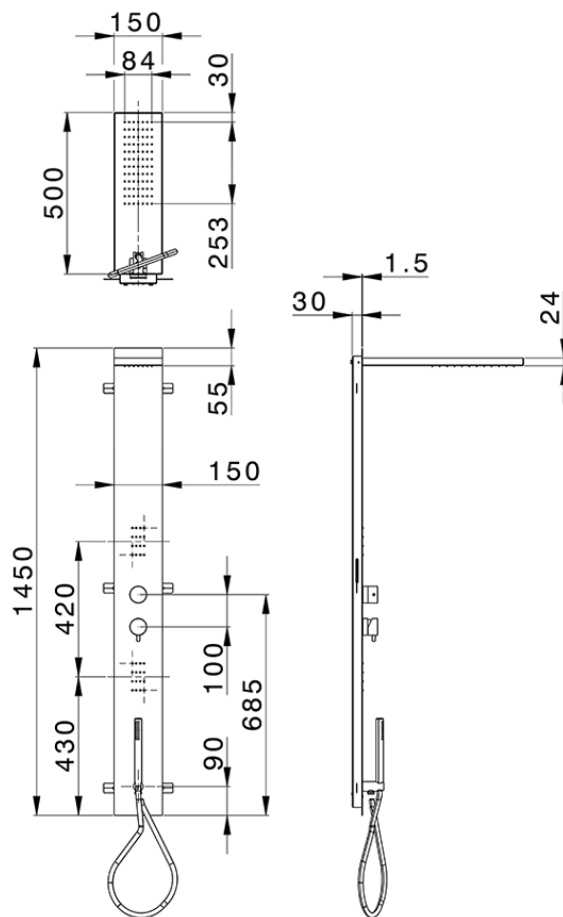

Pannello doccia monocomando 3 funzioni COLUMNS_ZS105040

ZS105040

<https://huberitalia.com/pannello-doccia-monocomando-3-funzioni-columns-zs105040>

2024-11-21