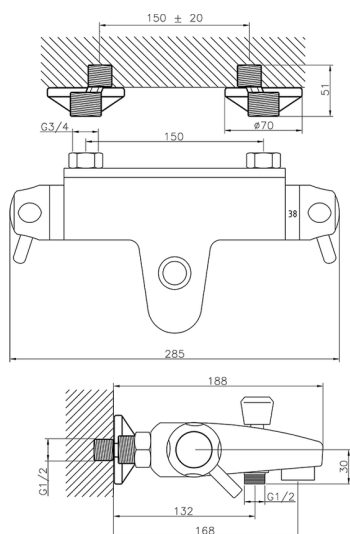

Termostatico

Il Termostatico Huber è il tuo personale gestore dell'acqua che ti aiuta a gestire e controllare acqua ed energia senza sprechi.

2024-11-21