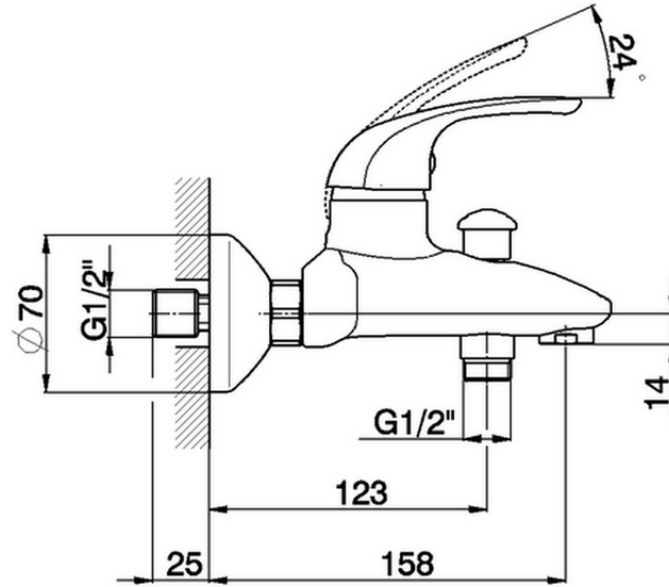

## Miscelatore monocomando vasca NORMA\_NM000130

NM000130

<https://huberitalia.com/miscelatore-monocomando-vasca-norma-nm000130>

2024-11-21