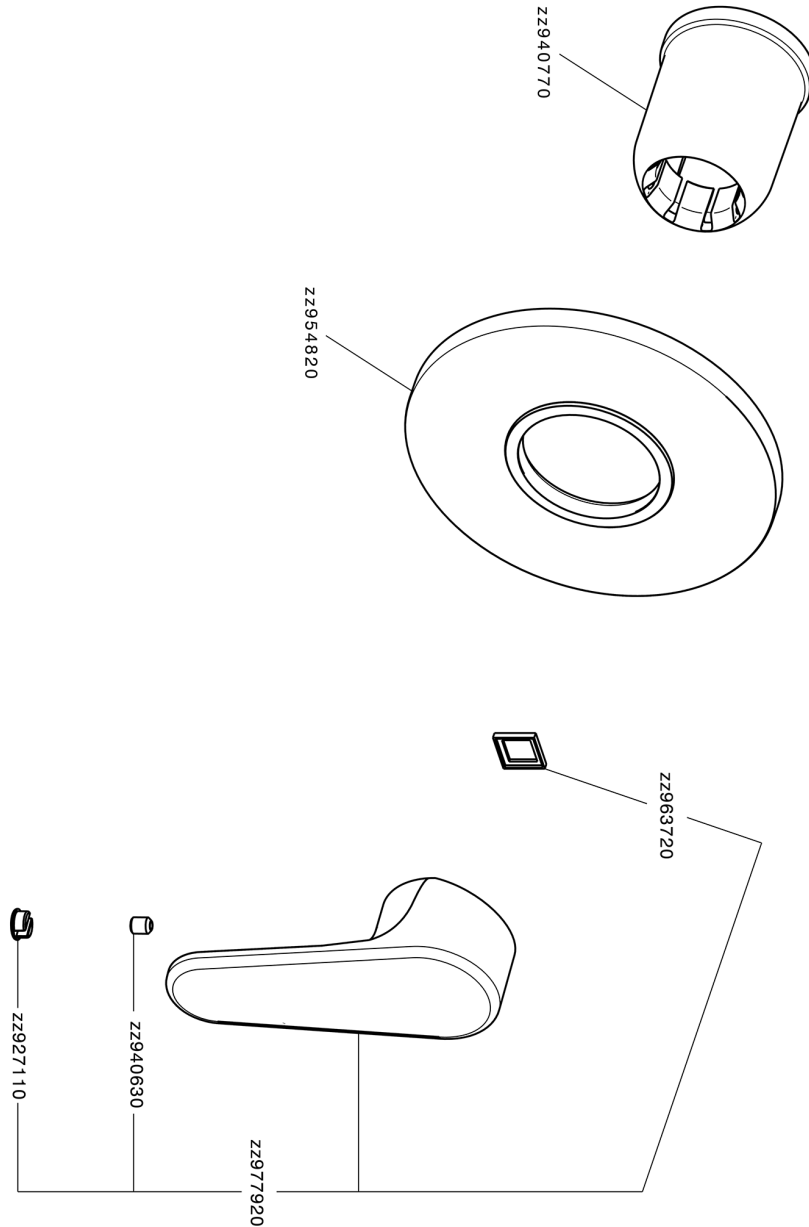

Parte esterna monocomando doccia incasso H3_AH003000

MODELLO **AH003000**

Parte esterna monocomando doccia incasso, senza parte incasso, per art. ZB005300

FINITURE DISPONIBILI

-  **21** 21 Cromo
-  **2F** 2F Nichel Spazzolato
-  **40** 40 Nero Opaco

CARATTERISTICHE

Installazione **Incasso**
 Parti Incasso necessarie **ZB005300**

Parte esterna monocomando doccia incasso H3_AH003000

AH003000

<https://huberitalia.com/parte-esterna-monocomando-doccia-incasso-h3-ah003000>

Parte incasso monocomando doccia INCASSO_ZB005300

MODELLO **ZB005300**

Parte incasso monocomando doccia, doccia incasso
1/2", senza parte esterna

FINITURE DISPONIBILI

04 04 Senza Finitura

CARATTERISTICHE

Installazione	Incasso
Ricambio Cartuccia	ZZ94035000
Cartuccia Monocomando 35 mm	
Incasso	1

Piastra/Plate/Plaque/Platte/Placa
2-3mm: XX 27-47 YY 54-74
10mm: XX 16-40 YY 43-68

2024-11-21