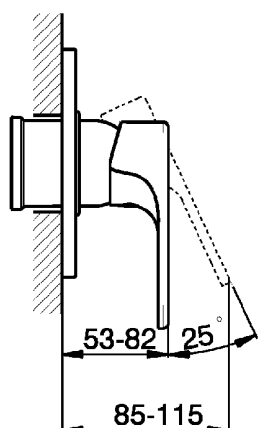

Parte esterna monocomando doccia incasso H3_AH003000

MODELLO **AH003000**

Parte esterna monocomando doccia incasso, senza parte incasso, per art. ZB005300

FINITURE DISPONIBILI

-  **21** 21 Cromo
-  **2F** 2F Nichel Spazzolato
-  **40** 40 Nero Opaco

CARATTERISTICHE

Installazione **Incasso**
 Parti Incasso necessarie **ZB005300**

Parte esterna monocomando doccia incasso H3_AH003000

AH003000

<https://huberitalia.com/parte-esterna-monocomando-doccia-incasso-h3-ah003000>

Parte incasso monocomando doccia INCASSO_ZB005300

MODELLO **ZB005300**

Parte incasso monocomando doccia, doccia incasso
1/2", senza parte esterna

FINITURE DISPONIBILI

04 04 Senza Finitura

CARATTERISTICHE

Installazione	Incasso
Ricambio Cartuccia	ZZ94035000
Cartuccia Monocomando 35 mm	
Incasso	1

Piastra/Plate/Plaque/Platte/Placa
2-3mm: XX 27-47 YY 54-74
10mm: XX 16-40 YY 43-68

2024-11-21