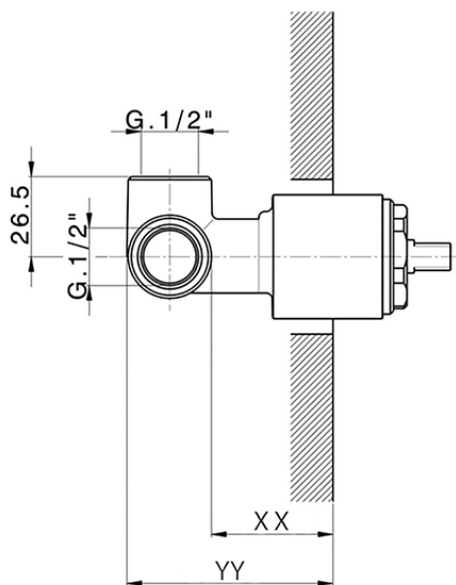

## Parte esterna monocomando doccia incasso H3\_AH003000

AH003000

<https://huberitalia.com/parte-esterna-monocomando-doccia-incasso-h3-ah003000>

Piastra/Plate/Plaque/Platte/Placa

2-3mm: XX 27-47 YY 54-74

10mm: XX 16-40 YY 43-68

ZB005300

<https://huberitalia.com/parte-incasso-monocomando-doccia-incasso-zb005300>

2024-11-21