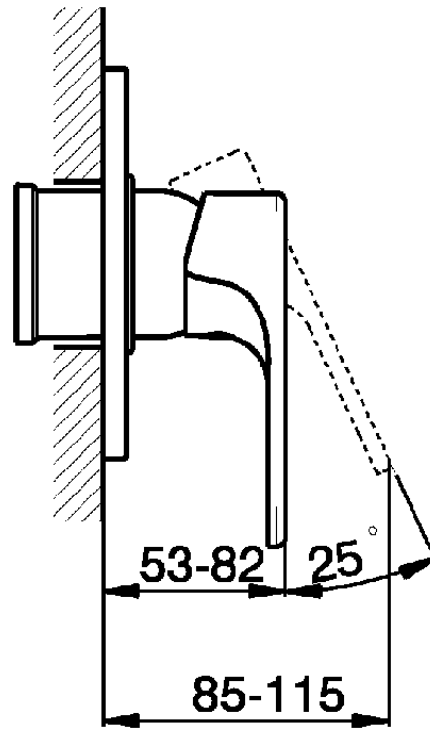

## Parte esterna monocomando doccia incasso H3\_AH003000

AH003000

<https://huberitalia.com/parte-esterna-monocomando-doccia-incasso-h3-ah003000>

Piastra/Plate/Plaque/Platte/Placa

2-3mm: XX 27-47 YY 54-74

10mm: XX 16-40 YY 43-68

ZB005300

<https://huberitalia.com/parte-incasso-monocomando-doccia-incasso-zb005300>

2024-11-21