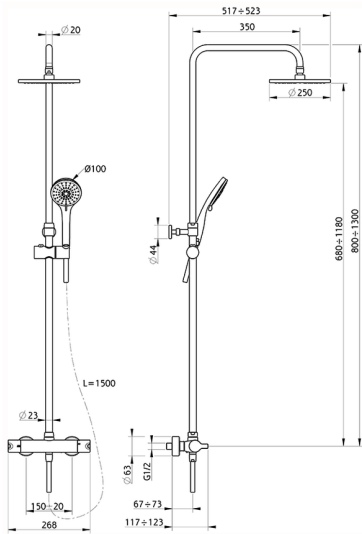

Colonna doccia termostatica 2 funzioni SOFT_SFC82030

MODELLO **SFC82030**

Colonna doccia termostatica 2 funzioni,deviastop 2 uscite,colonna telescopica,supporto doccetta scorrevole,doccetta 3 getti D.100 mm ABS,soffione tondo D.250 mm sp.8 mm in OTTONE,flessibile liscio SILVERFLEX 150 cm

FINITURE DISPONIBILI

21 21 Cromo

CARATTERISTICHE

Ricambio Cartuccia **22.03A.AR - ZZ97080004**

Cartuccia Termostatica Argo 1 (filtro corto)

DeviaStop

La tecnologia Devia Stop di Huber consente con un semplice movimento rotativo di gestire la portata dell'acqua e di scegliere la modalità d'erogazione (soffione, doccetta a mano).