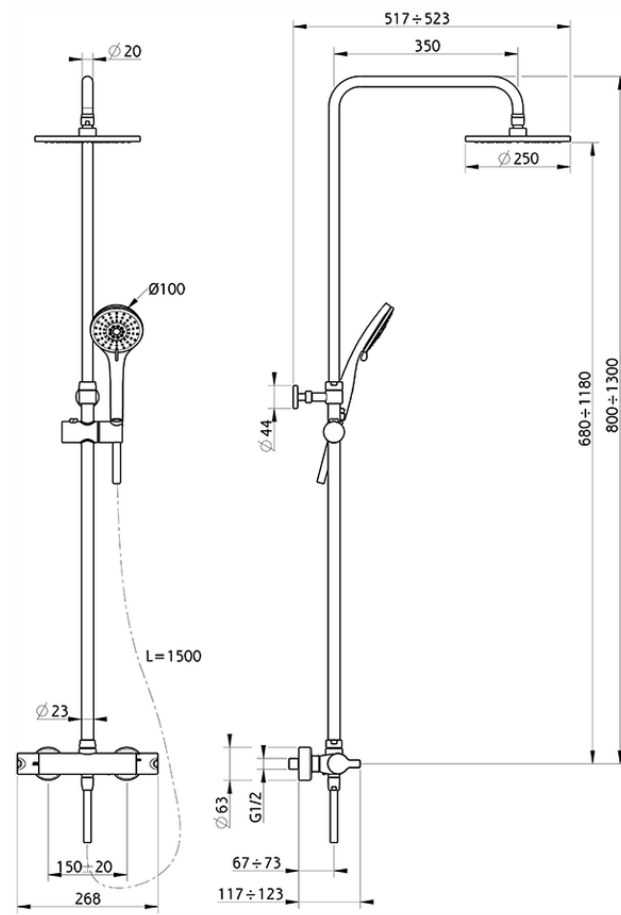

## Colonna doccia termostatica 2 funzioni SOFT\_SFC82030

SFC82030

<https://huberitalia.com/colonna-doccia-termostatica-2-funzioni-soft-sfc82030>

2024-11-21