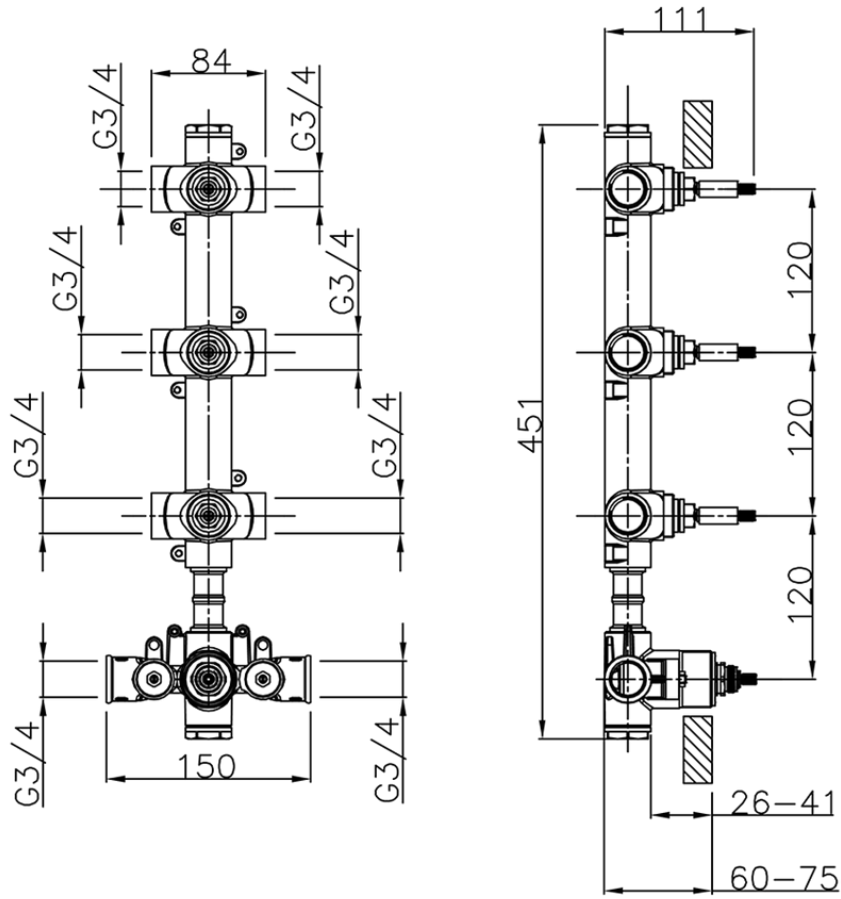

Parte esterna termo doccia incasso 3 funzioni NUOVA EGO_NE01V300

NE01V300

<https://huberitalia.com/parte-esterna-termo-doccia-incasso-3-funzioni-nuova-ego-ne01v300>

ZB01V300

<https://huberitalia.com/parte-incasso-termostatico-3-funzioni-incasso-zb01v300>