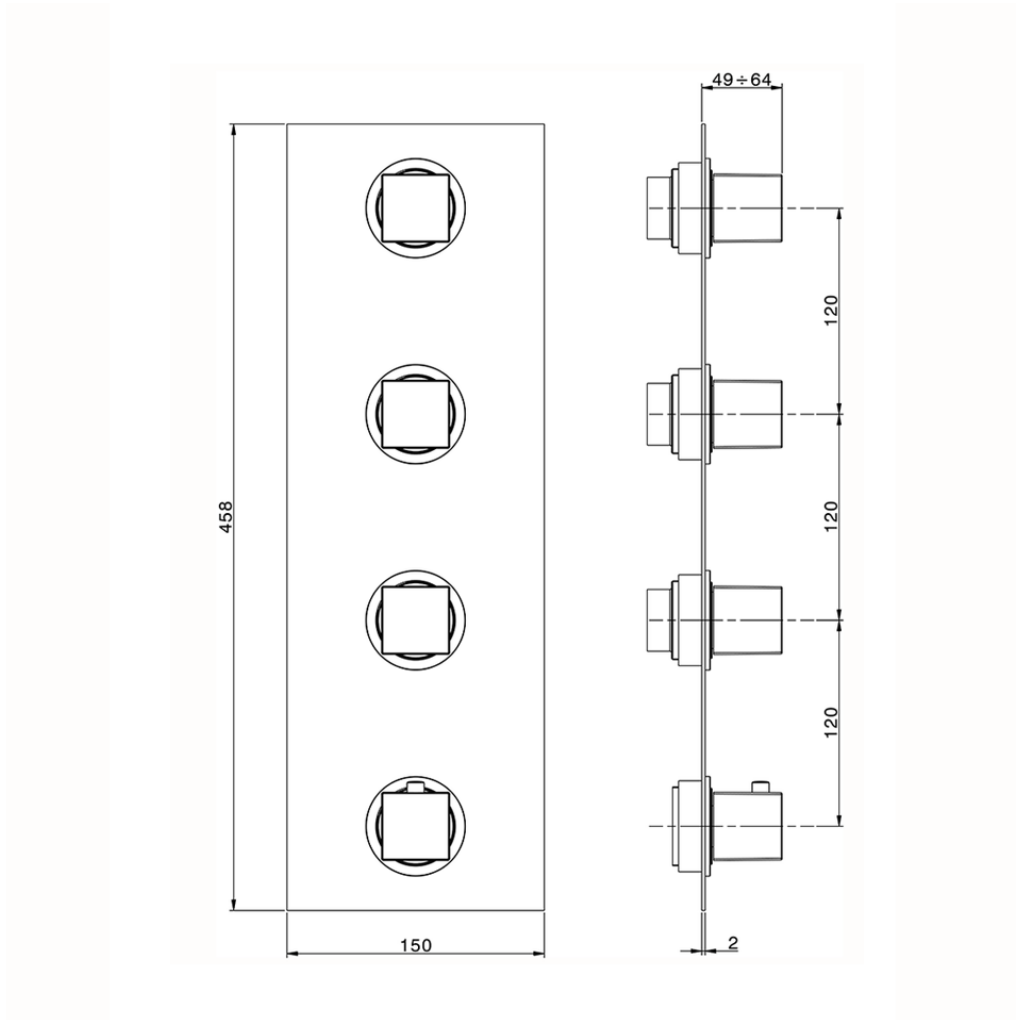

Parte esterna termo doccia incasso 3 funzioni NUOVA EGO_NE01V300

NE01V300

<https://huberitalia.com/parte-esterna-termo-doccia-incasso-3-funzioni-nuova-ego-ne01v300>

ZB01V300

<https://huberitalia.com/parte-incasso-termostatico-3-funzioni-incasso-zb01v300>