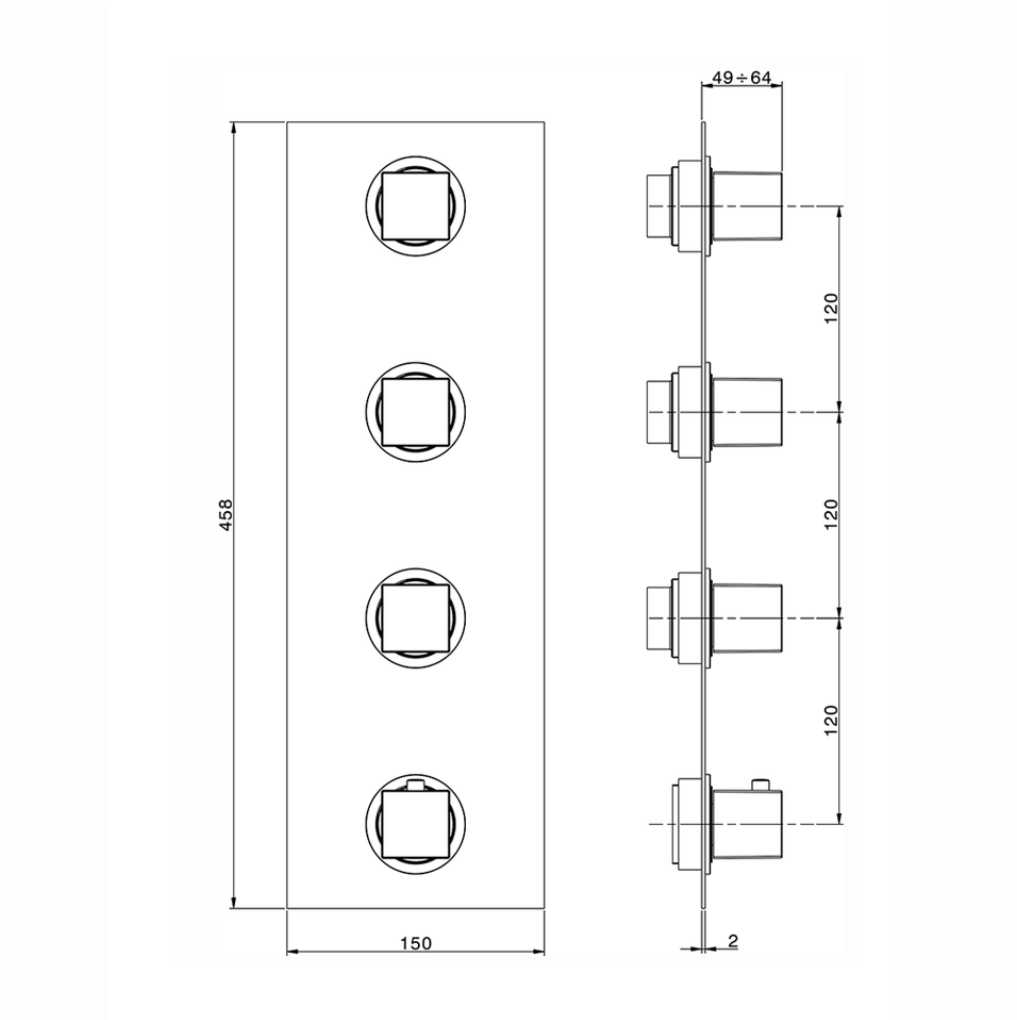

Parte esterna termo doccia incasso 3 funzioni NUOVA EGO_NE01V300

NE01V300

<https://huberitalia.com/parte-esterna-termo-doccia-incasso-3-funzioni-nuova-ego-ne01v300>

ZB01V300

<https://huberitalia.com/parte-incasso-termostatico-3-funzioni-incasso-zb01v300>