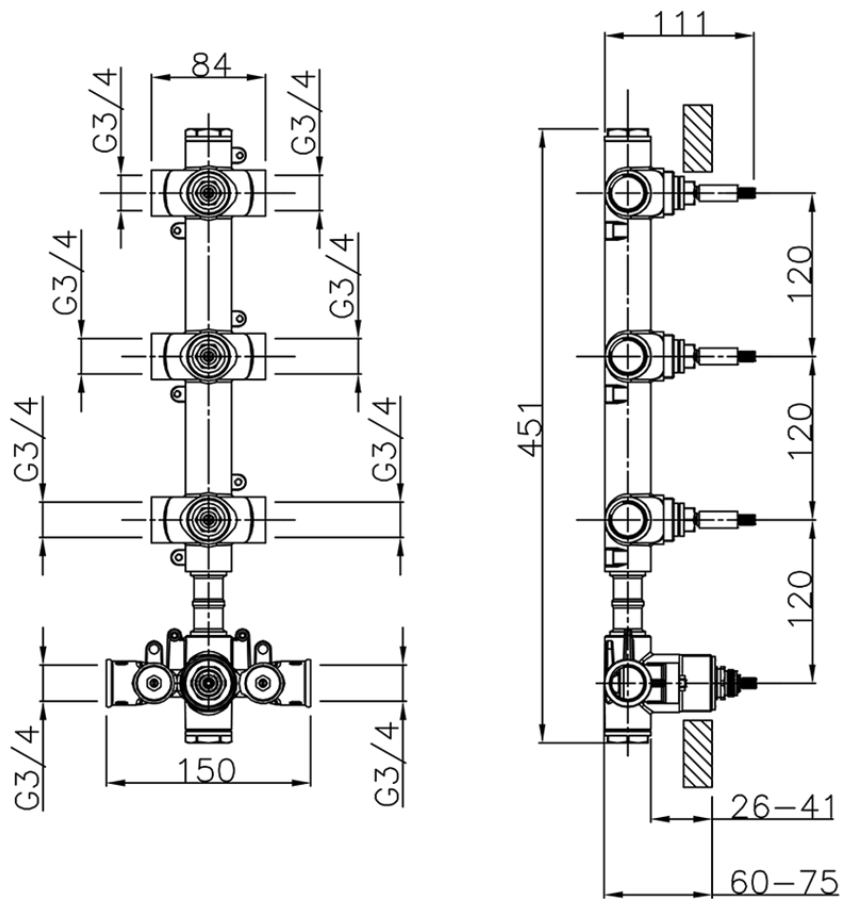

Parte esterna termo doccia incasso 3 funzioni NUOVA EGO_NE01V300

NE01V300

<https://huberitalia.com/parte-esterna-termo-doccia-incasso-3-funzioni-nuova-ego-ne01v300>

ZB01V300

<https://huberitalia.com/parte-incasso-termostatico-3-funzioni-incasso-zb01v300>