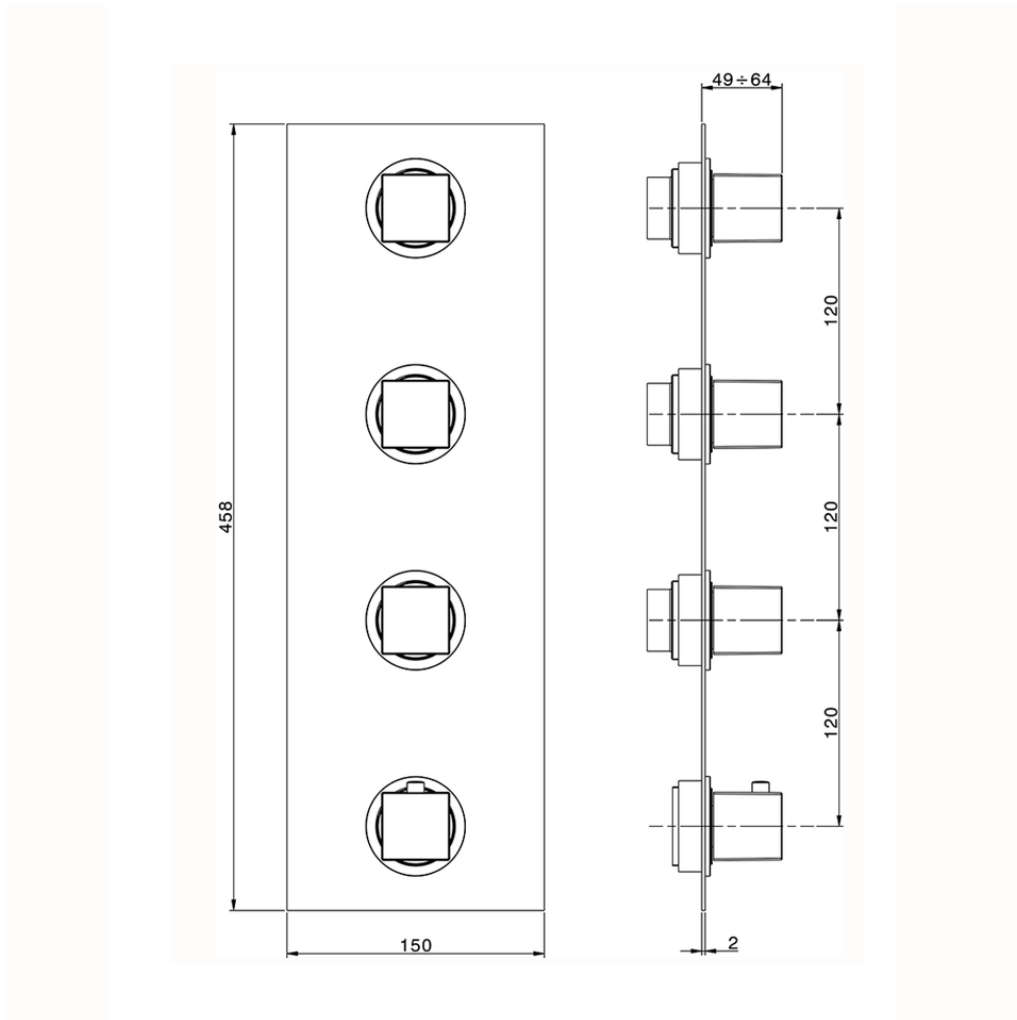

Parte esterna termo doccia incasso 3 funzioni NUOVA EGO_NE01V300

NE01V300

<https://huberitalia.com/parte-esterna-termo-doccia-incasso-3-funzioni-nuova-ego-ne01v300>

ZB01V300

<https://huberitalia.com/parte-incasso-termostatico-3-funzioni-incasso-zb01v300>