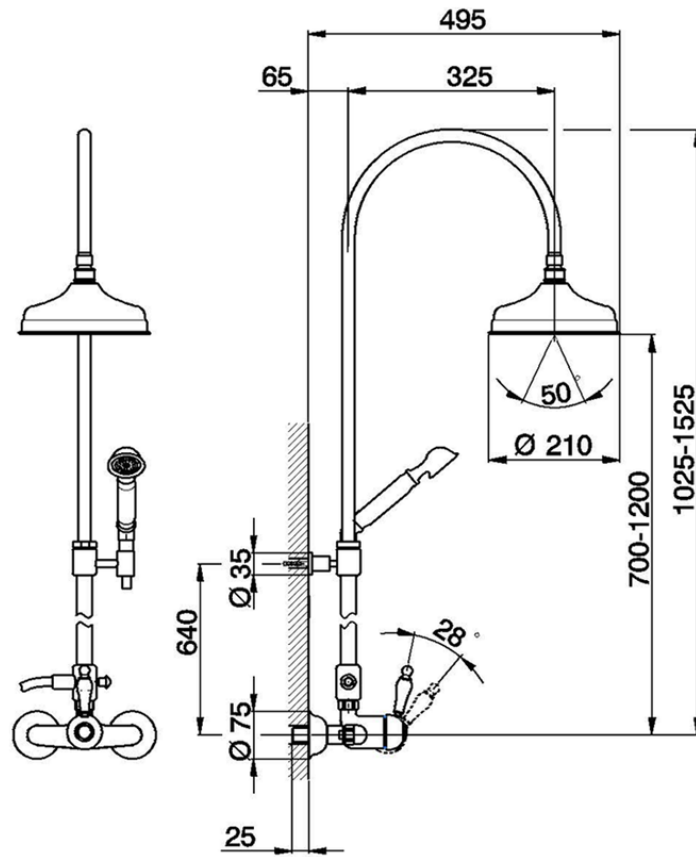

## Colonna doccia monocomando 2 funzioni CROISSETTE\_CM004050

CM004050

<https://huberitalia.com/colonna-doccia-monocomando-2-funzioni-croisette-cm004050>

2024-11-21