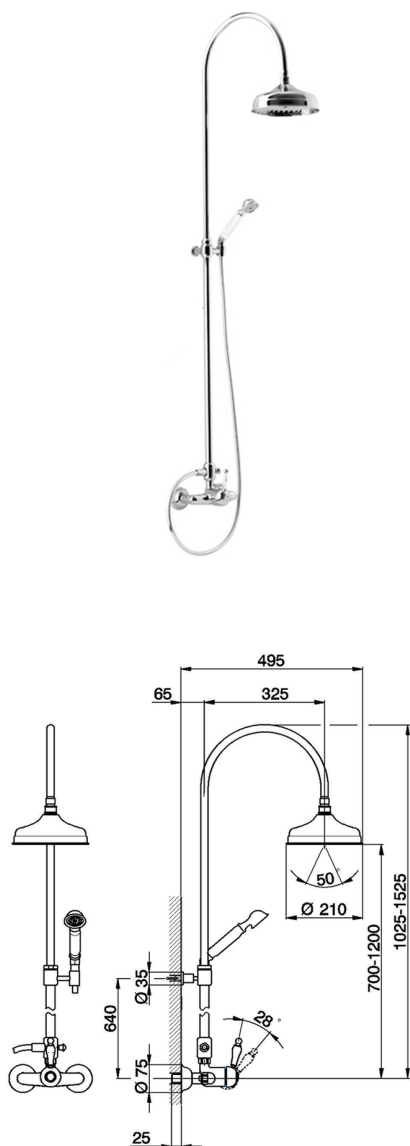

Colonna doccia monocomando 2 funzioni CROISETTE_CM004050

MODELLO **CM004050**

Colonna doccia monocomando 2 funzioni,deviatore 2 uscite,colonna telescopica,con supporto doccetta fisso,doccetta monogetto Classica D.53 mm in Ottone,doccetta soffione tondo D.210 mm in Ottone,flex Ottone 150 cm

FINITURE DISPONIBILI

21 21 Cromo

27 27 Vecchio Bronzo

2G 2G Oro Antico

2W 2W Oro Spazzolato

CARATTERISTICHE

Ricambio Cartuccia **ZZ92909000**

Cartuccia Monocomando 43 mm