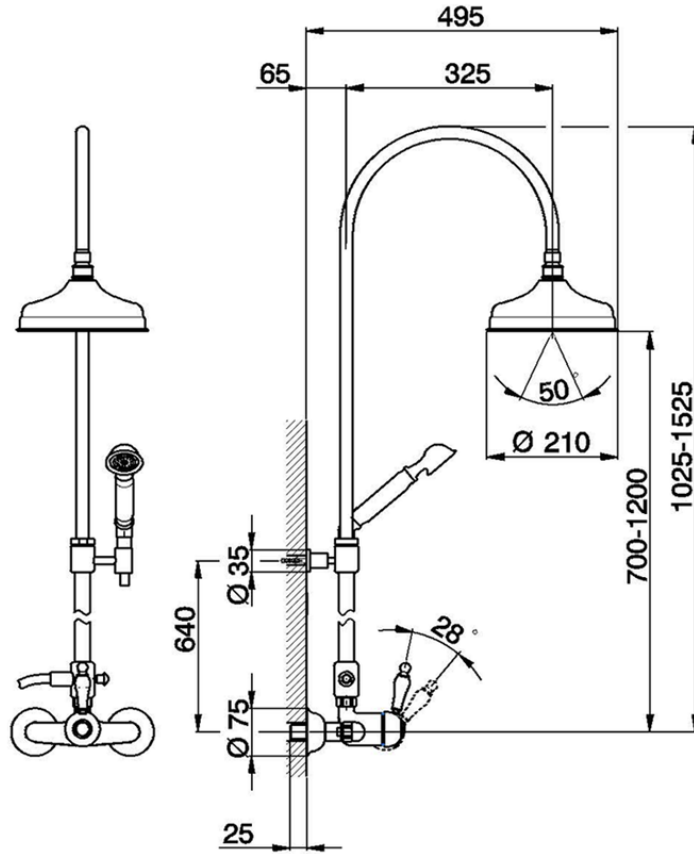

Colonna doccia monocomando 2 funzioni CROISETTE_CM004050

CM004050

<https://huberitalia.com/colonna-doccia-monocomando-2-funzioni-croisette-cm004050>

2024-11-21