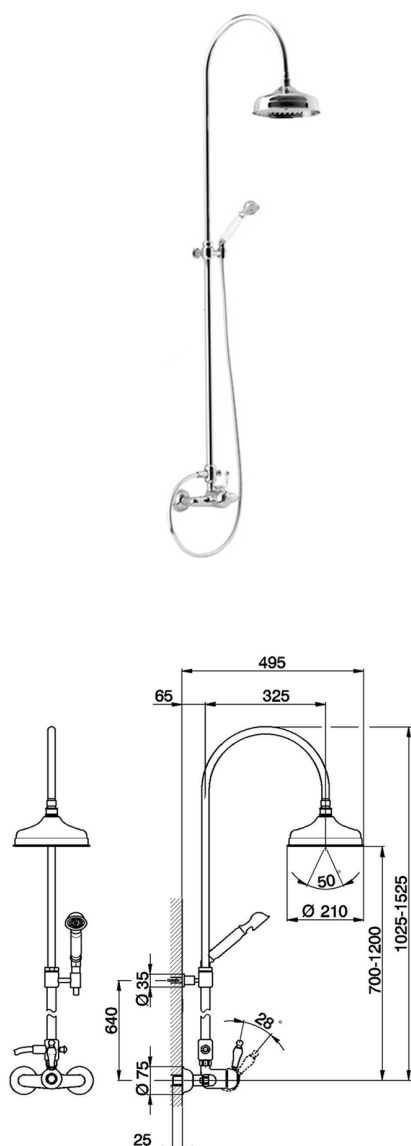

## Colonna doccia monocomando 2 funzioni CROISETTE\_CM004050

MODELLO **CM004050**

Colonna doccia monocomando 2 funzioni,deviatore 2 uscite,colonna telescopica,con supporto doccetta fisso,doccetta monogetto Classica D.53 mm in Ottone,soffione tondo D.210 mm in Ottone,flex Ottone 150 cm

FINITURE DISPONIBILI

**21** 21 Cromo

**27** 27 Vecchio Bronzo

**2G** 2G Oro Antico

**2W** 2W Oro Spazzolato

CARATTERISTICHE

Ricambio Cartuccia **ZZ92909000**

**Cartuccia Monocomando 43 mm**