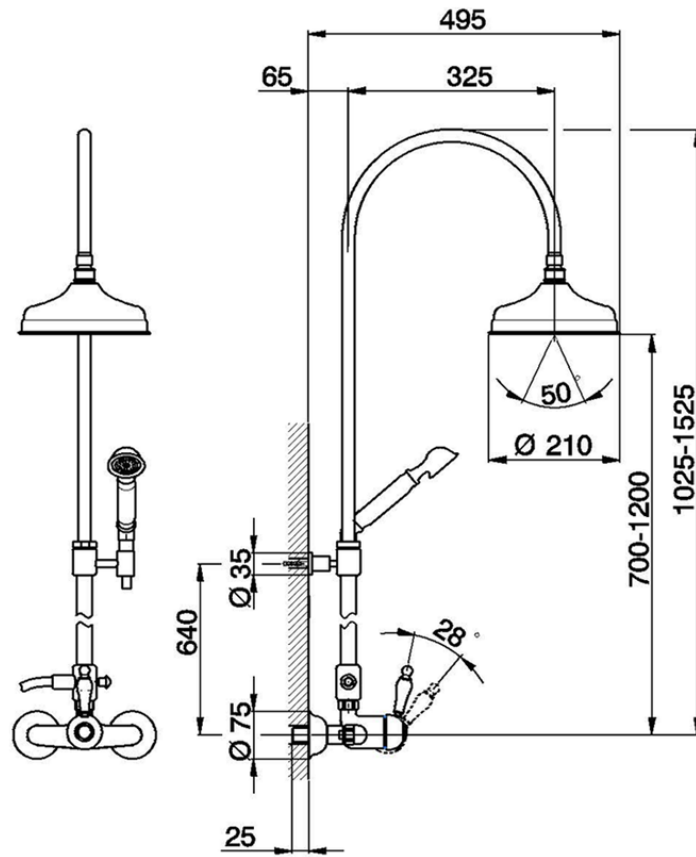

Colonna doccia monocomando 2 funzioni CROISETTE\_CM004050

CM004050

<https://huberitalia.com/colonna-doccia-monocomando-2-funzioni-croisette-cm004050>

2024-11-21