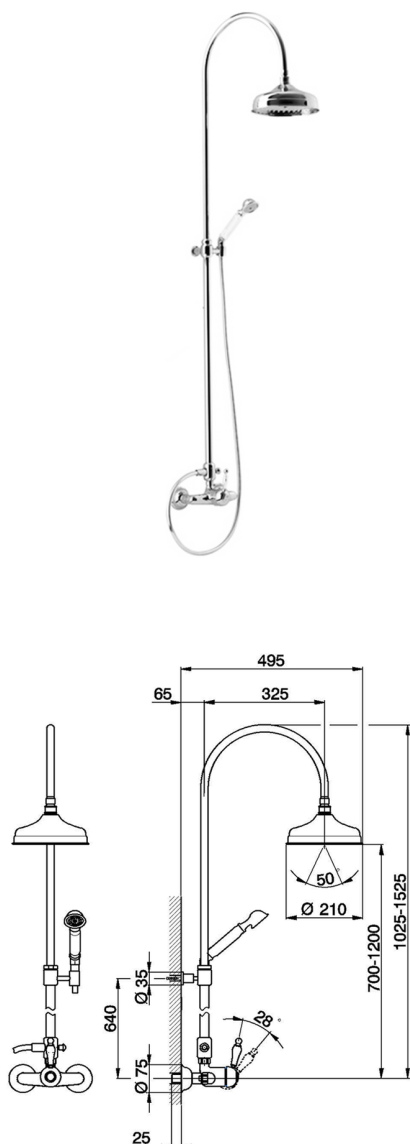

Colonna doccia monocomando 2 funzioni CROISETTE_CM004050

MODELLO **CM004050**

Colonna doccia monocomando 2 funzioni,deviatore 2 uscite,colonna telescopica,con supporto doccetta fisso,doccetta monogetto Classica D.53 mm in Ottone,doccetta soffione tondo D.210 mm in Ottone,flex Ottone 150 cm

FINITURE DISPONIBILI

21 21 Cromo

27 27 Vecchio Bronzo

2G 2G Oro Antico

2W 2W Oro Spazzolato

CARATTERISTICHE

Ricambio Cartuccia **ZZ92909000**

Cartuccia Monocomando 43 mm