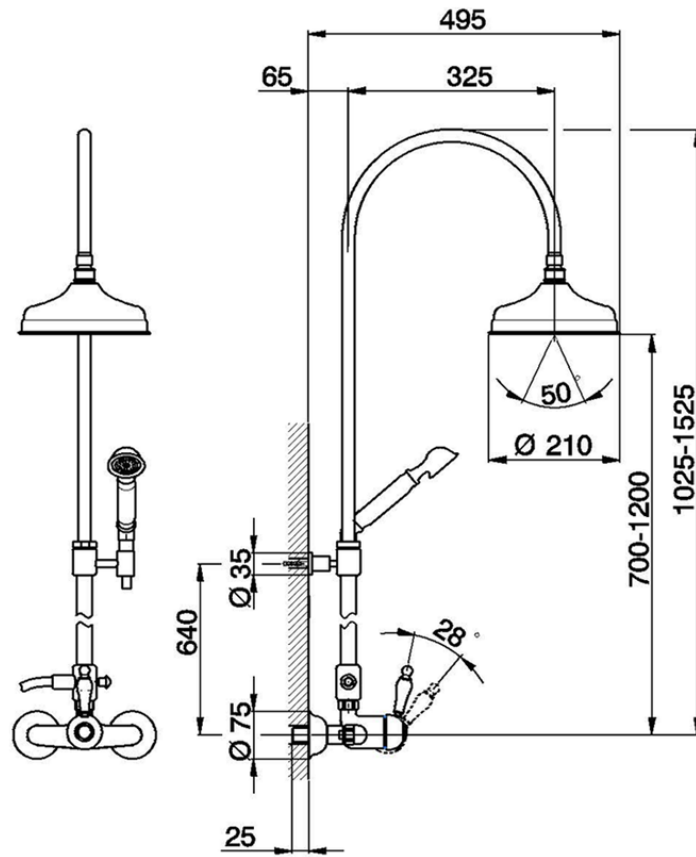

Colonna doccia monocomando 2 funzioni CROISETTE_CM004050

CM004050

<https://huberitalia.com/colonna-doccia-monocomando-2-funzioni-croisette-cm004050>

2024-11-23