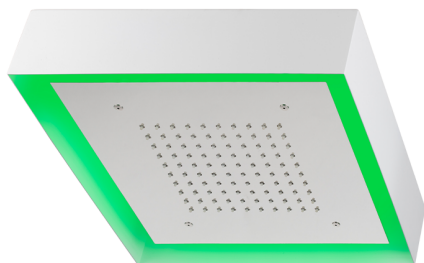

Soffione a soffitto con cromoterapia 370x370 mm ZEN_ZS1C0190

MODELLO **ZS1C0190**

Soffione a soffitto con cromoterapia 370x370 mm, con carter esterno bianco, funzioni pioggia, cromoterapia, con comando wireless, acciaio inox AISI 304

FINITURE DISPONIBILI

40 40 Nero Opaco

4Q 4Q Bianco Opaco

D1 D1 Inox Spazzolato

D2 D2 Inox Lucido

CARATTERISTICHE

2025-01-05