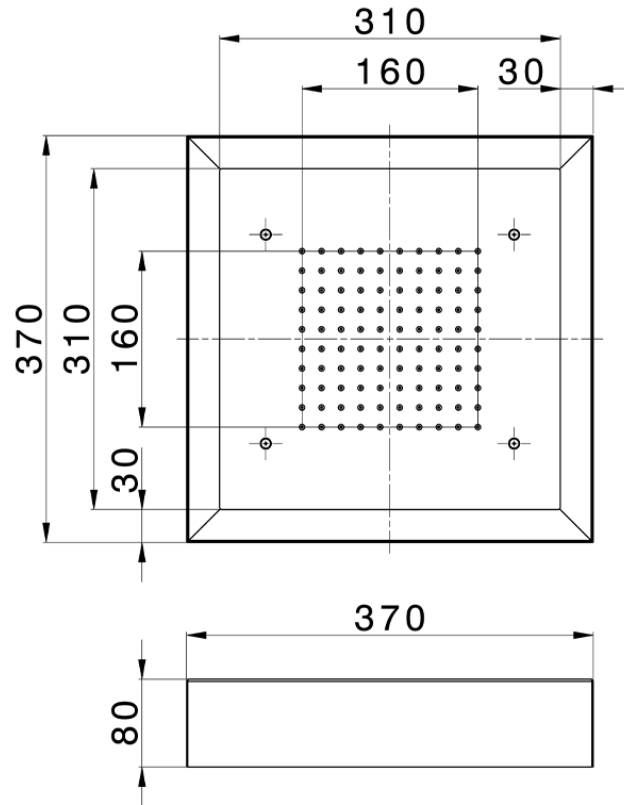

## Soffione a soffitto con cromoterapia 370x370 mm ZEN\_ZS1C0190

ZS1C0190

<https://www.huberitalia.com/soffione-a-soffitto-con-cromoterapia-370x370-mm-zen-zs1c0190>

2025-01-05