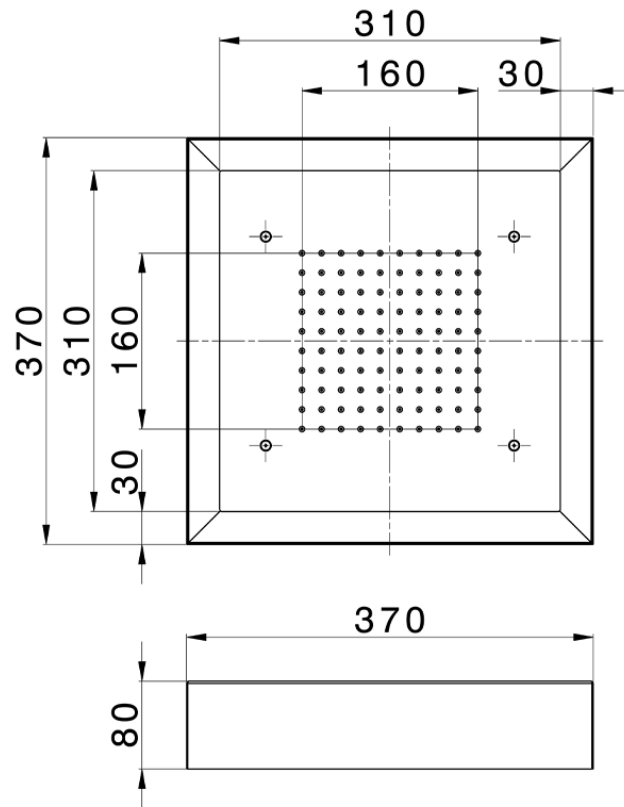

## Soffione a soffitto con cromoterapia 370x370 mm ZEN\_ZS1C0190

ZS1C0190

<https://www.huberitalia.com/soffione-a-soffitto-con-cromoterapia-370x370-mm-zen-zs1c0190>

2025-02-05