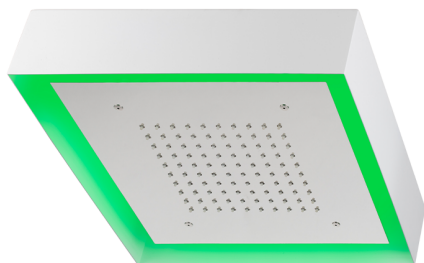

Soffione a soffitto con cromoterapia 370x370 mm ZEN_ZS1C0190

MODELLO **ZS1C0190**

Soffione a soffitto con cromoterapia 370x370 mm, con carter esterno bianco, funzioni pioggia, cromoterapia, con comando wireless, acciaio inox AISI 304

FINITURE DISPONIBILI

-  **40** 40 Nero Opaco
-  **4Q** 4Q Bianco Opaco
-  **D1** D1 Inox Spazzolato
-  **D2** D2 Inox Lucido

CARATTERISTICHE

2025-01-05