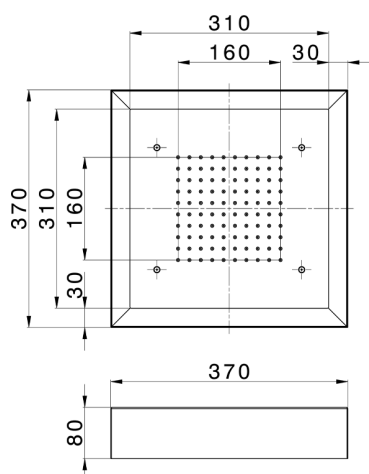

Soffione a soffitto con cromoterapia 370x370 mm ZEN_ZS1C0190

MODELLO **ZS1C0190**

Soffione a soffitto con cromoterapia 370x370 mm, con carter esterno bianco, funzioni pioggia, cromoterapia, con comando wireless, acciaio inox AISI 304