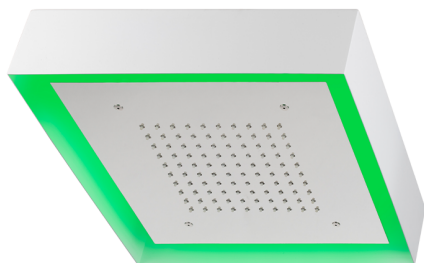

Soffione a soffitto con cromoterapia 370x370 mm ZEN_ZS1C0190

MODELLO **ZS1C0190**

Soffione a soffitto con cromoterapia 370x370 mm, con carter esterno bianco, funzioni pioggia, cromoterapia, con comando wireless, acciaio inox AISI 304

FINITURE DISPONIBILI

-  **40** 40 Nero Opaco
-  **4Q** 4Q Bianco Opaco
-  **D1** D1 Inox Spazzolato
-  **D2** D2 Inox Lucido

CARATTERISTICHE

2025-02-05