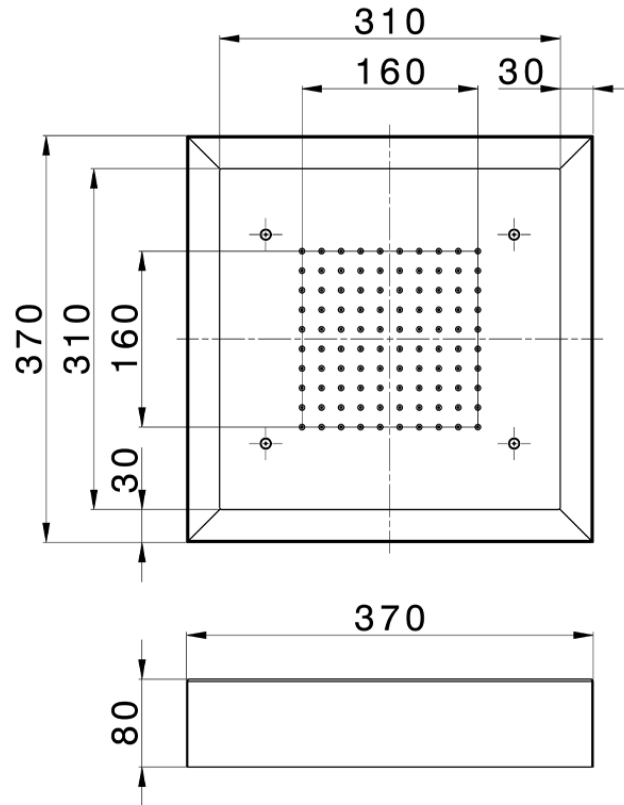

Soffione a soffitto con cromoterapia 370x370 mm ZEN_ZS1C0190

ZS1C0190

<https://www.huberitalia.com/soffione-a-soffitto-con-cromoterapia-370x370-mm-zen-zs1c0190>

2025-01-05