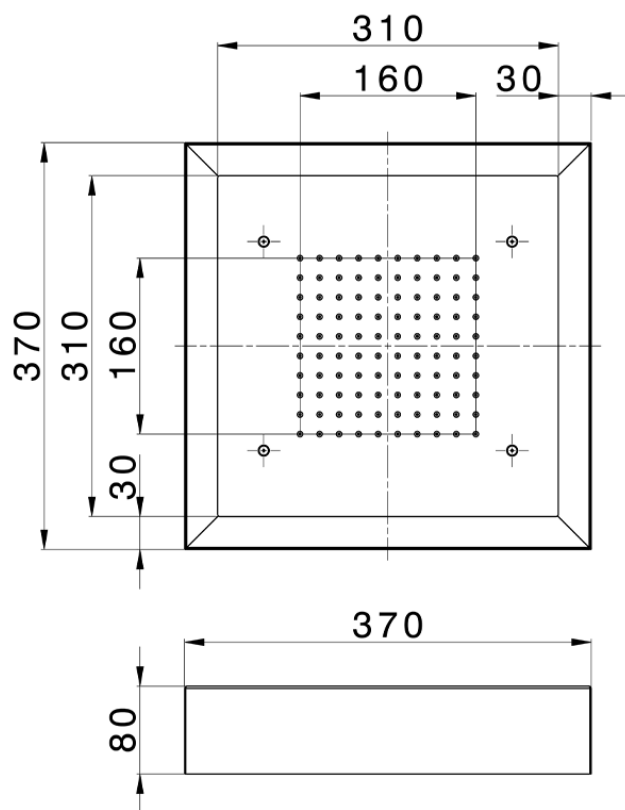

Soffione a soffitto con cromoterapia 370x370 mm ZEN_ZS1C0190

ZS1C0190

<https://www.huberitalia.com/soffione-a-soffitto-con-cromoterapia-370x370-mm-zen-zs1c0190>

2025-02-05