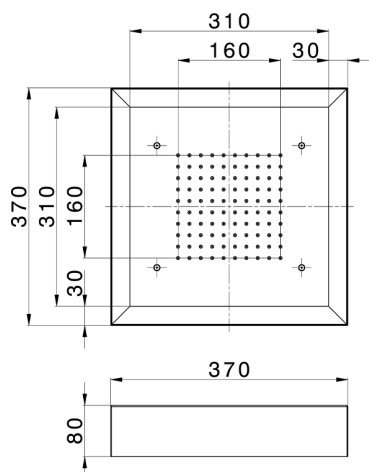

Soffione a soffitto con cromoterapia 370x370 mm ZEN_ZS1C0190

MODELLO **ZS1C0190**

Soffione a soffitto con cromoterapia 370x370 mm, con carter esterno bianco, funzioni pioggia, cromoterapia, con comando wireless, acciaio inox AISI 304