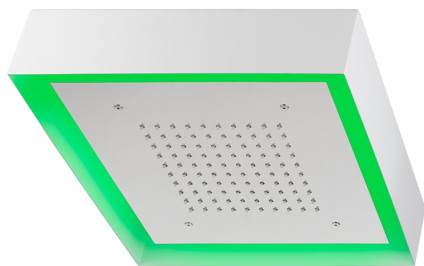

Soffione a soffitto con cromoterapia 370x370 mm ZEN_ZS1C0190

MODELLO **ZS1C0190**

Soffione a soffitto con cromoterapia 370x370 mm, con carter esterno bianco, funzioni pioggia, cromoterapia, con comando wireless, acciaio inox AISI 304

FINITURE DISPONIBILI

40 40 Nero Opaco

4Q 4Q Bianco Opaco

D1 D1 Inox Spazzolato

D2 D2 Inox Lucido

CARATTERISTICHE

2025-01-05