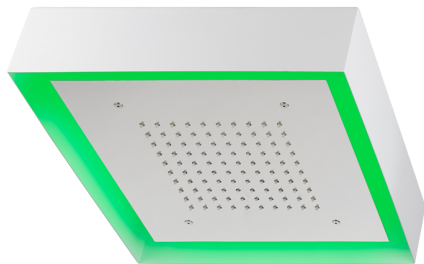

Soffione a soffitto con cromoterapia 370x370 mm ZEN_ZS1C0190

MODELLO **ZS1C0190**

Soffione a soffitto con cromoterapia 370x370 mm, con carter esterno bianco, funzioni pioggia, cromoterapia, con comando wireless, acciaio inox AISI 304

FINITURE DISPONIBILI

40 40 Nero Opaco

4Q 4Q Bianco Opaco

D1 D1 Inox Spazzolato

D2 D2 Inox Lucido

CARATTERISTICHE

2025-02-05