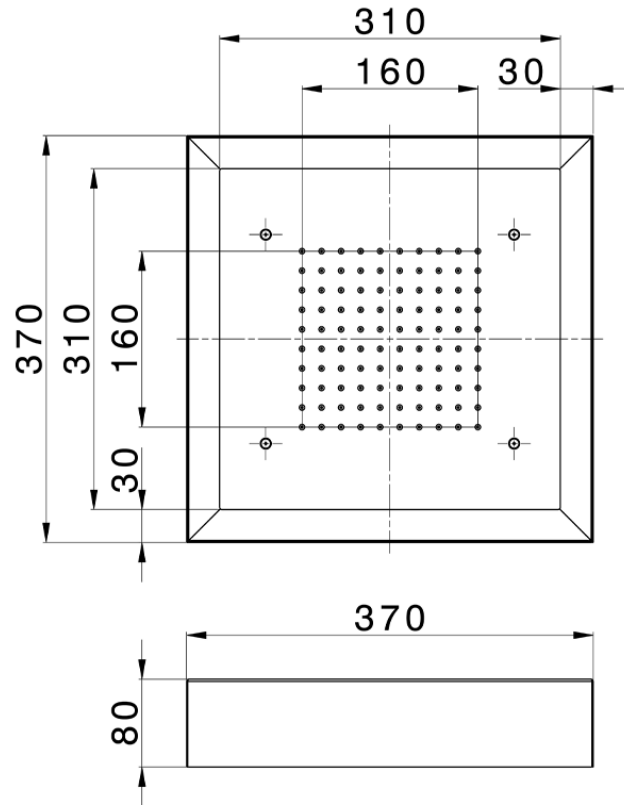

Soffione a soffitto con cromoterapia 370x370 mm ZEN_ZS1C0190

ZS1C0190

<https://www.huberitalia.com/soffione-a-soffitto-con-cromoterapia-370x370-mm-zen-zs1c0190>

2025-02-05