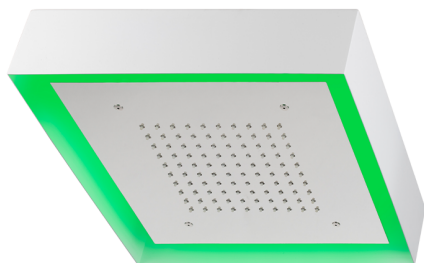

Soffione a soffitto con cromoterapia 370x370 mm ZEN_ZS1C0190

MODELLO **ZS1C0190**

Soffione a soffitto con cromoterapia 370x370 mm, con carter esterno bianco, funzioni pioggia, cromoterapia, con comando wireless, acciaio inox AISI 304

FINITURE DISPONIBILI

40 40 Nero Opaco

4Q 4Q Bianco Opaco

D1 D1 Inox Spazzolato

D2 D2 Inox Lucido

CARATTERISTICHE

2025-02-05