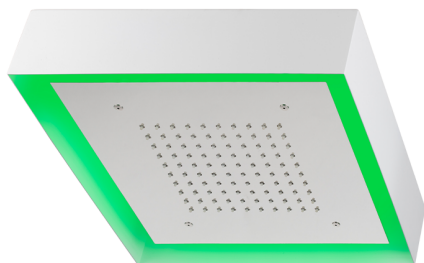

## Soffione a soffitto con cromoterapia 370x370 mm ZEN\_ZS1C0190

MODELLO **ZS1C0190**

Soffione a soffitto con cromoterapia 370x370 mm, con carter esterno bianco, funzioni pioggia, cromoterapia, con comando wireless, acciaio inox AISI 304

### FINITURE DISPONIBILI

-  **40** 40 Nero Opaco
-  **4Q** 4Q Bianco Opaco
-  **D1** D1 Inox Spazzolato
-  **D2** D2 Inox Lucido