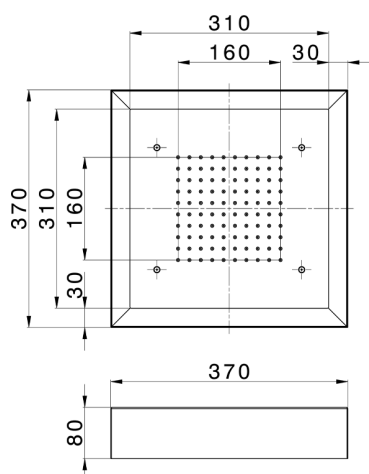

## Soffione a soffitto con cromoterapia 370x370 mm ZEN\_ZS1C0190

MODELLO **ZS1C0190**

Soffione a soffitto con cromoterapia 370x370 mm, con carter esterno bianco, funzioni pioggia, cromoterapia, con comando wireless, acciaio inox AISI 304