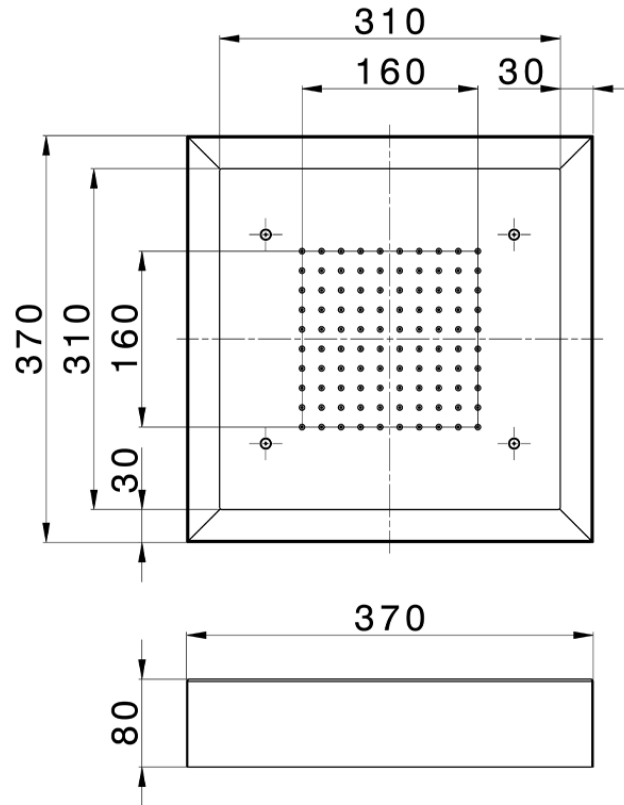

Soffione a soffitto con cromoterapia 370x370 mm ZEN_ZS1C0190

ZS1C0190

<https://www.huberitalia.com/soffione-a-soffitto-con-cromoterapia-370x370-mm-zen-zs1c0190>

2025-01-02