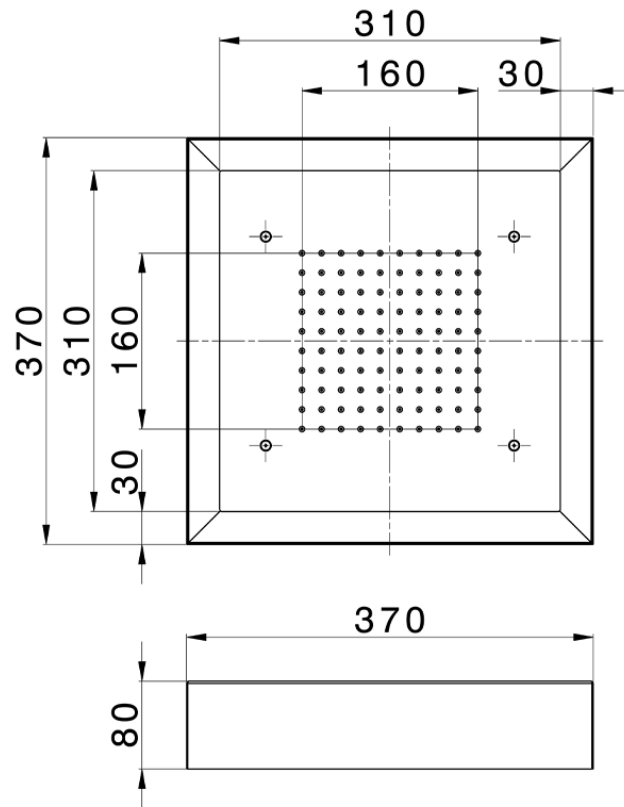

Soffione a soffitto con cromoterapia 370x370 mm ZEN_ZS1C0190

ZS1C0190

<https://www.huberitalia.com/soffione-a-soffitto-con-cromoterapia-370x370-mm-zen-zs1c0190>

2025-02-05