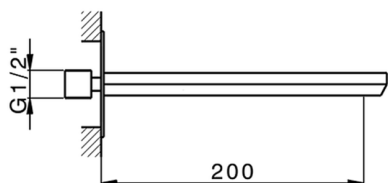

Bocca di erogazione HARLOCK_HC000241

MODELLO **HC000241**

Bocca di erogazione, L.200 mm, attacco 1/2" M

FINITURE DISPONIBILI

- **21** 21 Cromo
- **2P** 2P Oro Rosa
- **2Q** 2Q Black Titanium
- **40** 40 Nero Opaco
- **4Q** 4Q Bianco Opaco

CARATTERISTICHE

2024-12-22