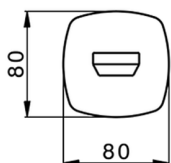

Bocca di erogazione HARLOCK_HC000241

MODELLO **HC000241**

Bocca di erogazione, L.200 mm, attacco 1/2" M

FINITURE DISPONIBILI

- **21** 21 Cromo
- **2P** 2P Oro Rosa
- **2Q** 2Q Black Titanium
- **40** 40 Nero Opaco
- **4Q** 4Q Bianco Opaco

CARATTERISTICHE

2024-12-22